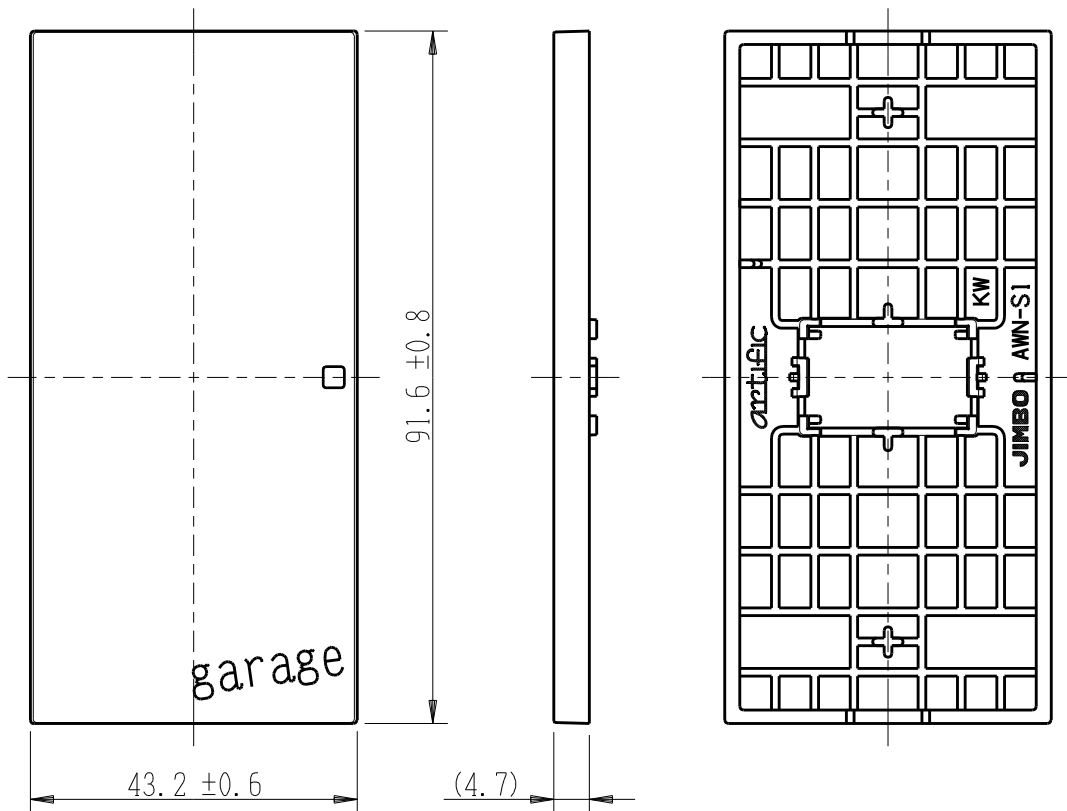

製 番	AWN-S1-G01 KW	製 品 名	artific series	第三角法
			操作板 1 個用	

樹脂色

KW: Kinetic White: キネティック ホワイト

文字色; オリジナルグレー

※ 仕様及び外観は商品改良のため、予告なく変更する事がありますので、都度、最新版をご確認ください。