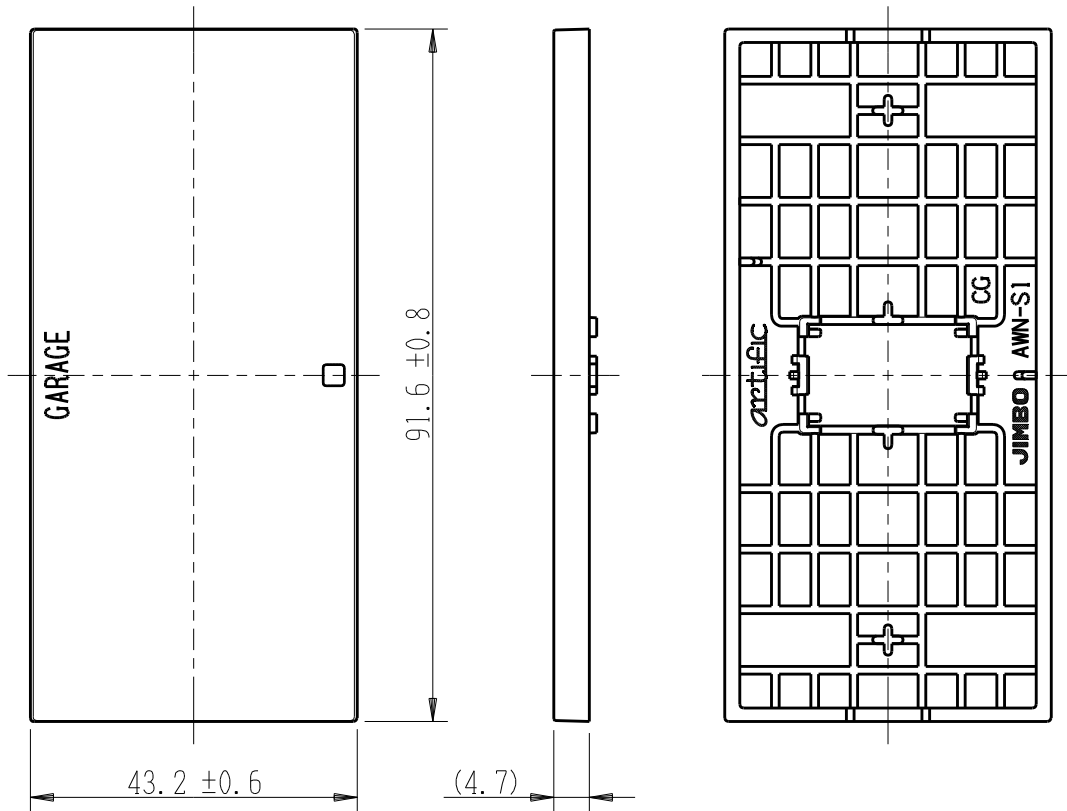

製 番	AWN-S1-G01 CG	製 品 名	artific series	
			操作板 1 個用	第三角法

樹脂色

CG: Contemporary Gray: コンテンポラリー グレー

文字色; オリジナルグレー

※ 仕様及び外観は商品改良のため、予告なく変更する事がありますので、都度、最新版をご確認ください。

作 成	2026年03月06日	 神保電器株式会社	
--------	-------------	--	--