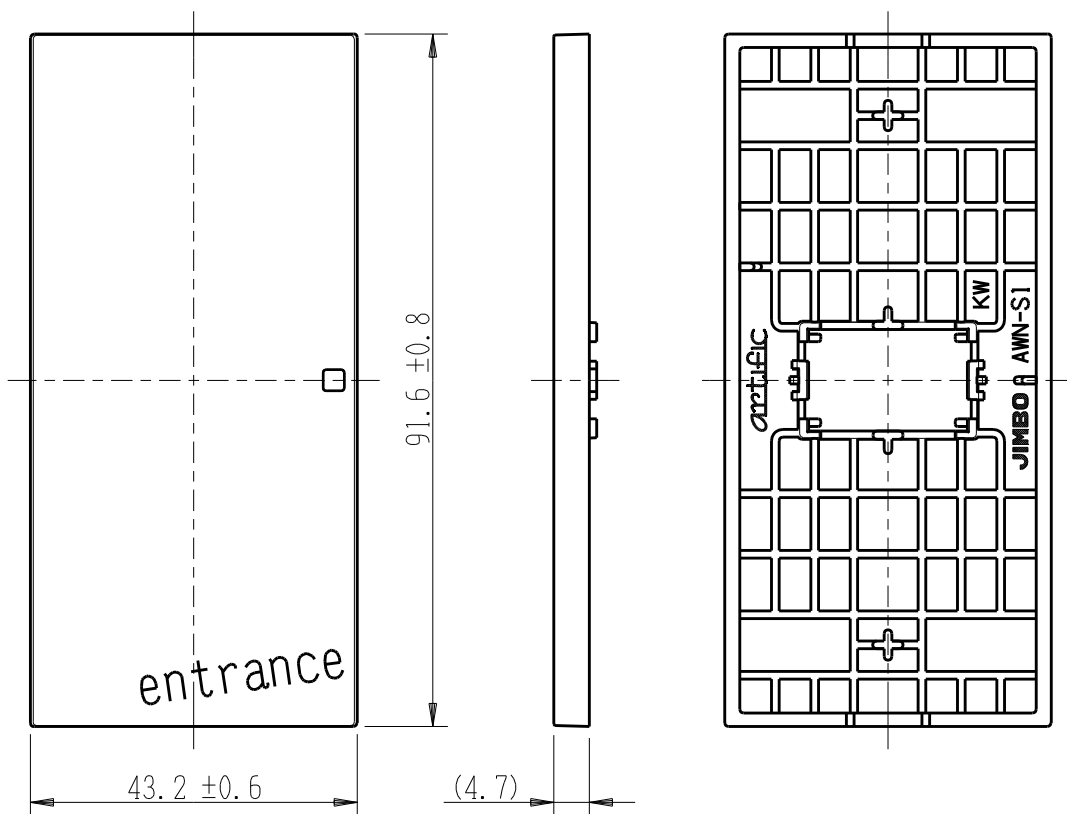

製 番	AWN-S1-E01 KW	製 品 名	artific series	第三角法
			操作板 1 個用	

樹脂色

KW: Kinetic White: キネティック ホワイト

文字色; オリジナルグレー

※ 仕様及び外観は商品改良のため、予告なく変更する事がありますので、都度、最新版をご確認ください。