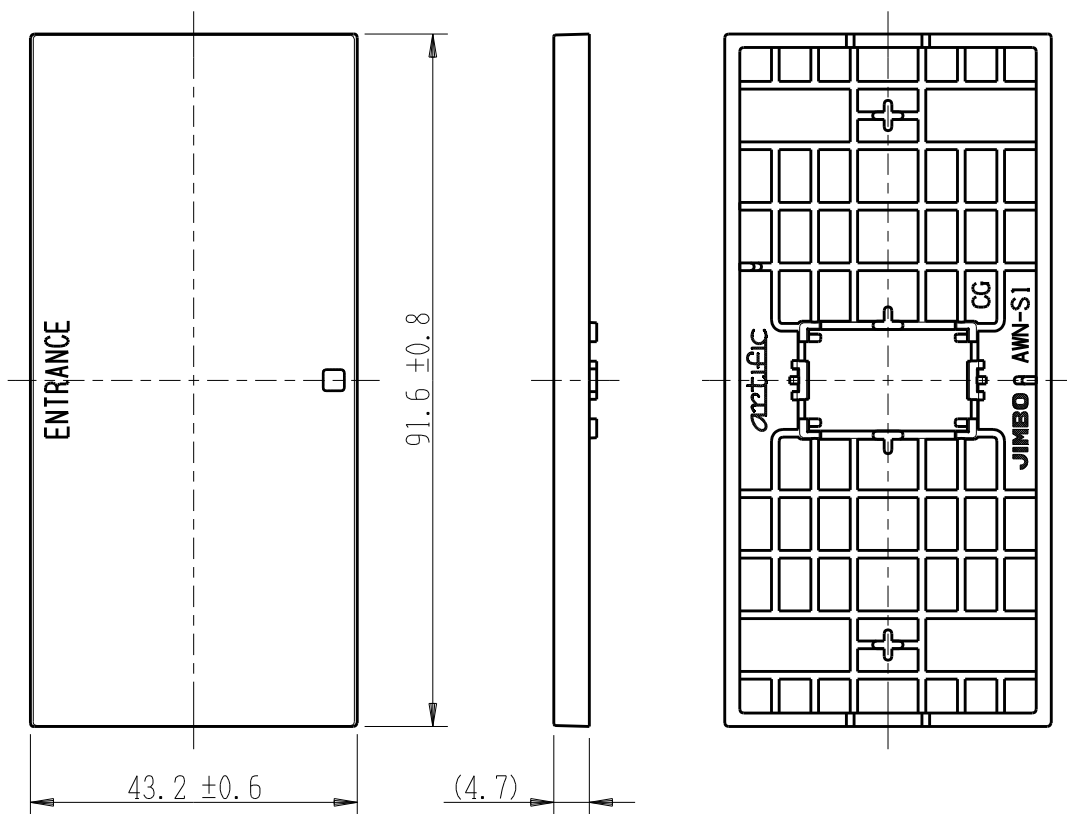

製 番	AWN-S1-E01 CG	製 品 名	artific series	
			操作板 1 個用	第三角法

樹脂色

CG: Contemporary Gray: コンテンポラリー グレー

文字色; オリジナルグレー

※ 仕様及び外観は商品改良のため、予告なく変更する事がありますので、都度、最新版をご確認ください。

作 成	2026年03月06日	 神保電器株式会社	
--------	-------------	--	--