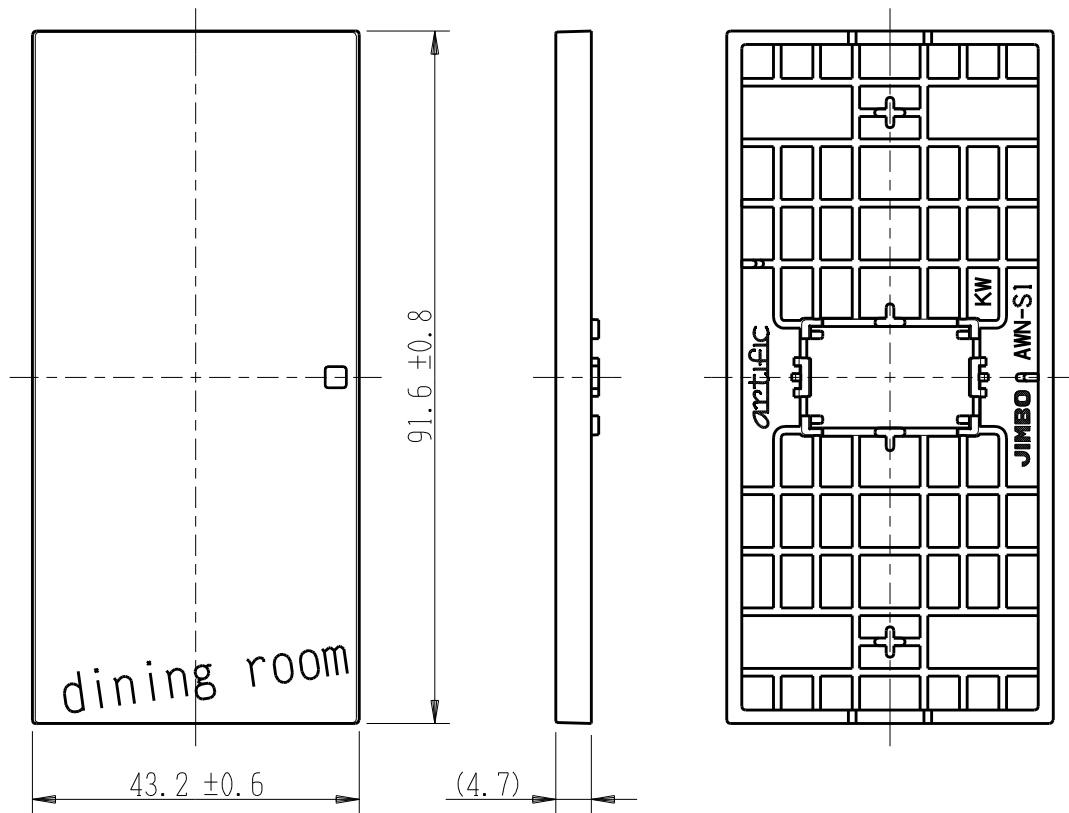

製 番	AWN-S1-D03 KW	製 品 名	artific series	
			操作板 1 個用	第三角法

樹脂色

KW: Kinetic White: キネティック ホワイト

文字色; オリジナルグレー

※ 仕様及び外観は商品改良のため、予告なく変更する事がありますので、都度、最新版をご確認ください。

作 成	2026年03月06日	 神保電器株式会社	
--------	-------------	---	--