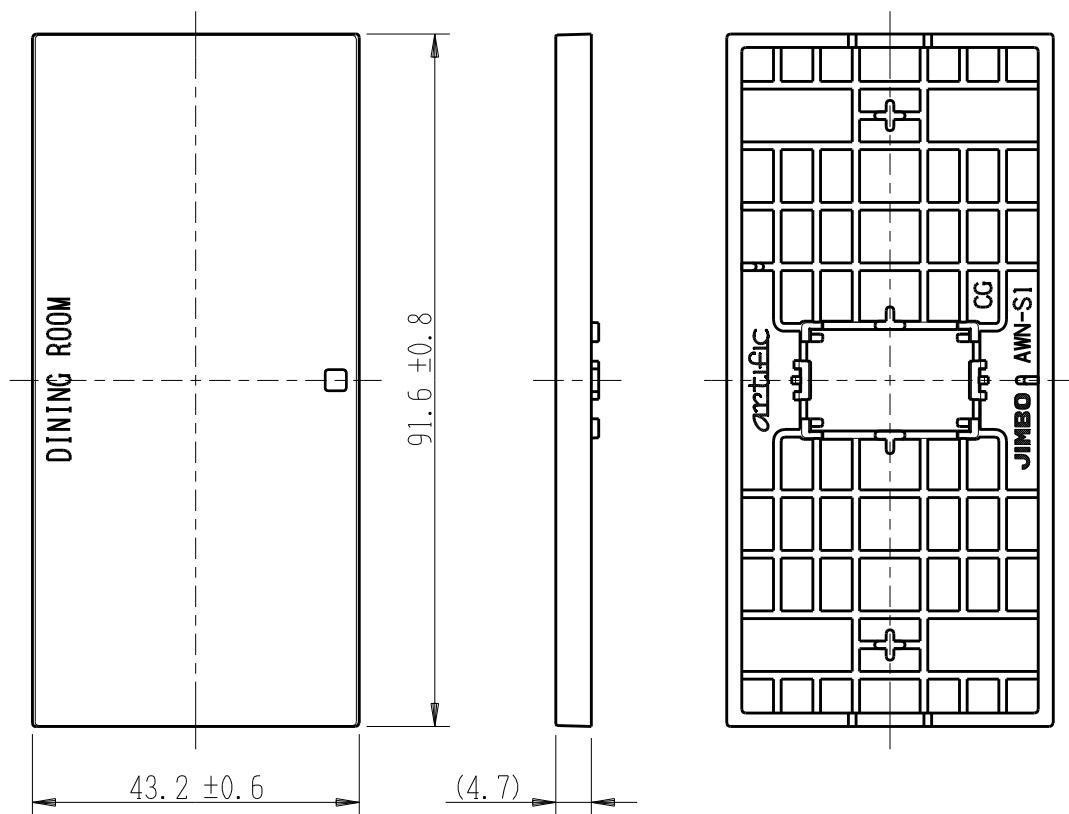

製 番	AWN-S1-D03 CG	製 品 名	artific series	
			操作板 1 個用	第三角法

樹脂色

CG: Contemporary Gray: コンテンポラリー グレー

文字色; オリジナルグレー

※ 仕様及び外観は商品改良のため、予告なく変更する事がありますので、都度、最新版をご確認ください。

作 成	2026年03月06日	 神保電器株式会社	
--------	-------------	--	--