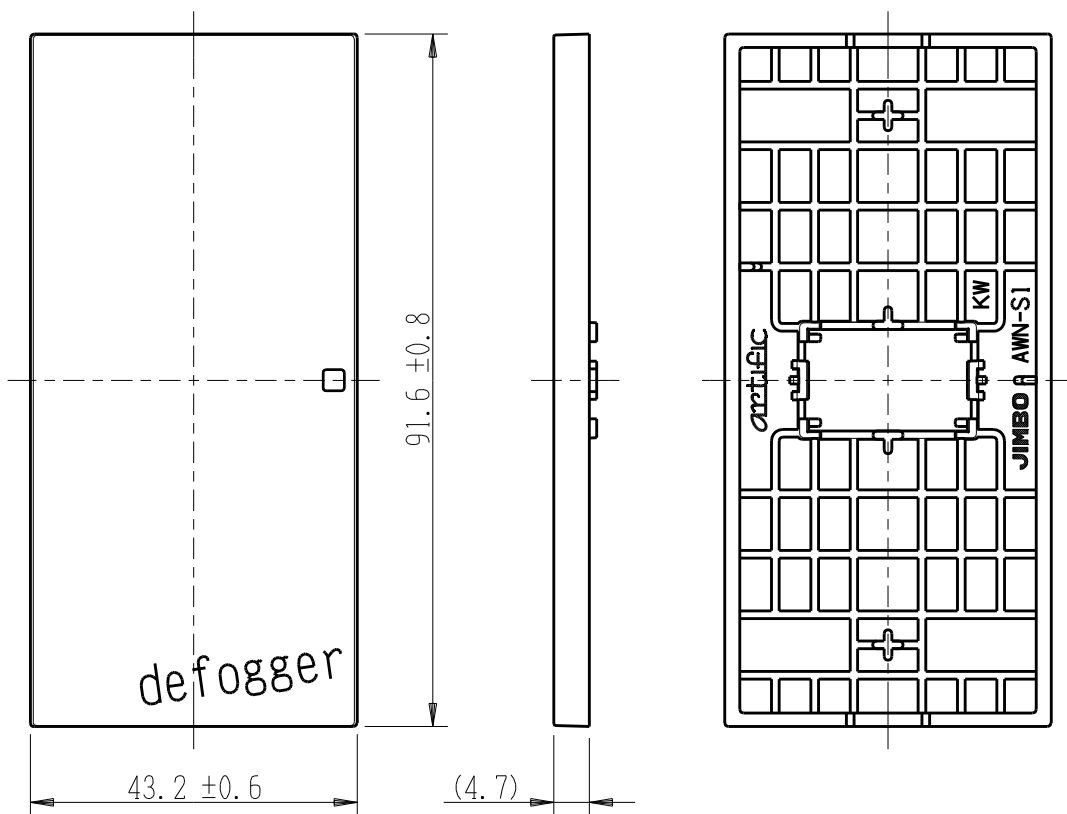

製 番	AWN-S1-D02 KW	製 品 名	artific series	第三角法
			操作板 1 個用	

樹脂色

KW: Kinetic White: キネティック ホワイト

文字色; オリジナルグレー

※ 仕様及び外観は商品改良のため、予告なく変更する事がありますので、都度、最新版をご確認ください。

作 成	2026年03月06日	 神保電器株式会社
--------	-------------	---