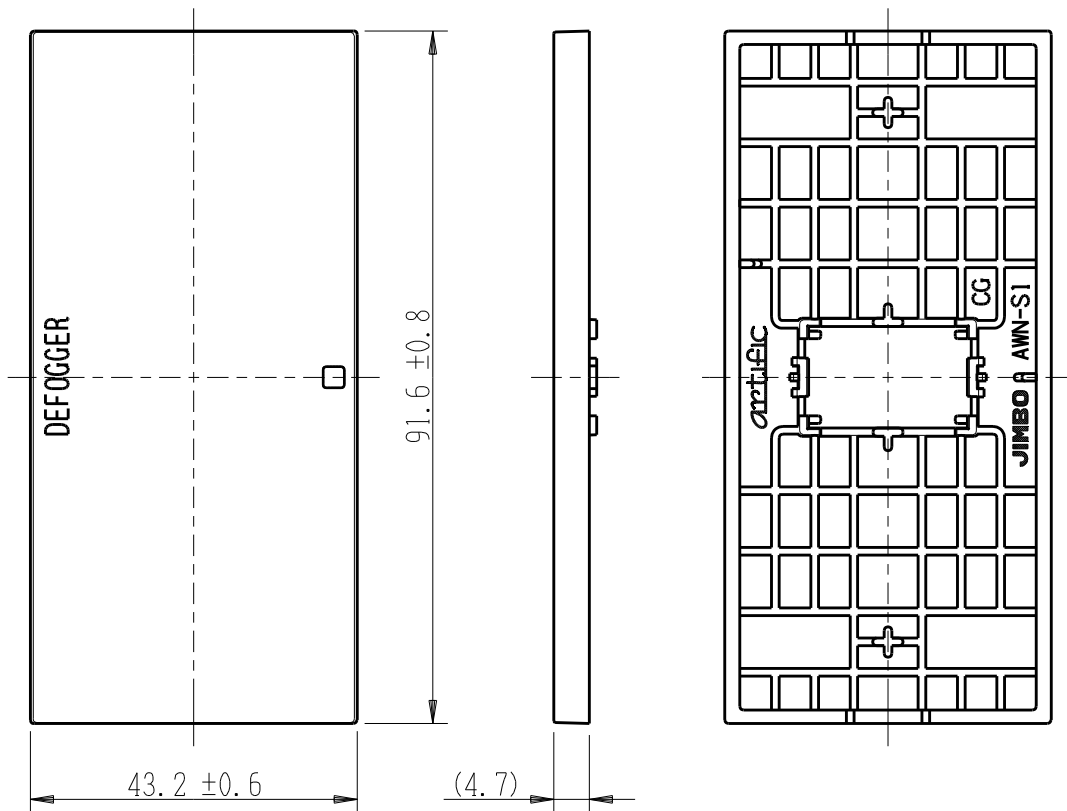

製 番	AWN-S1-D02 CG	製 品 名	artific series	
			操作板 1 個用	第三角法

樹脂色

CG: Contemporary Gray: コンテンポラリー グレー

文字色; オリジナルグレー

※ 仕様及び外観は商品改良のため、予告なく変更する事がありますので、都度、最新版をご確認ください。

作 成	2026年03月06日	 神保電器株式会社	
--------	-------------	--	--