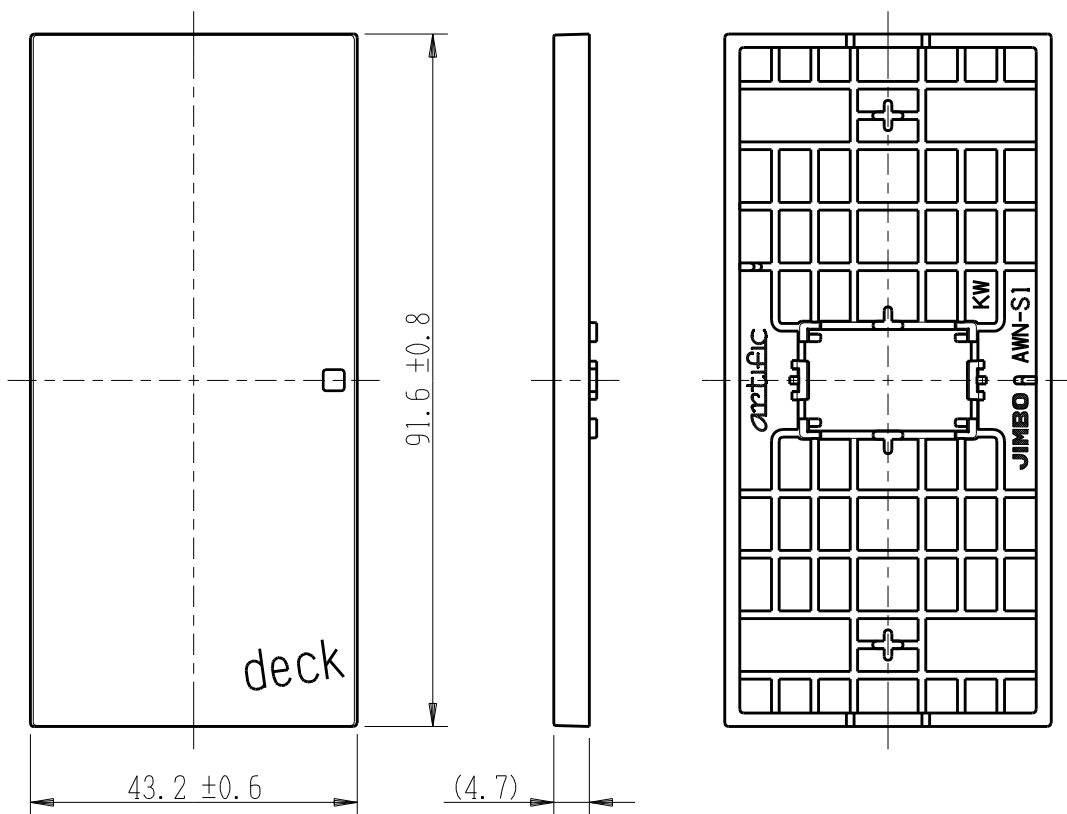

製 番	AWN-S1-D01 KW	製 品 名	artific series	第三角法
			操作板 1 個用	

樹脂色

KW: Kinetic White: キネティック ホワイト

文字色; オリジナルグレー

※ 仕様及び外観は商品改良のため、予告なく変更する事がありますので、都度、最新版をご確認ください。

作 成	2026年03月06日	 神保電器株式会社
--------	-------------	---