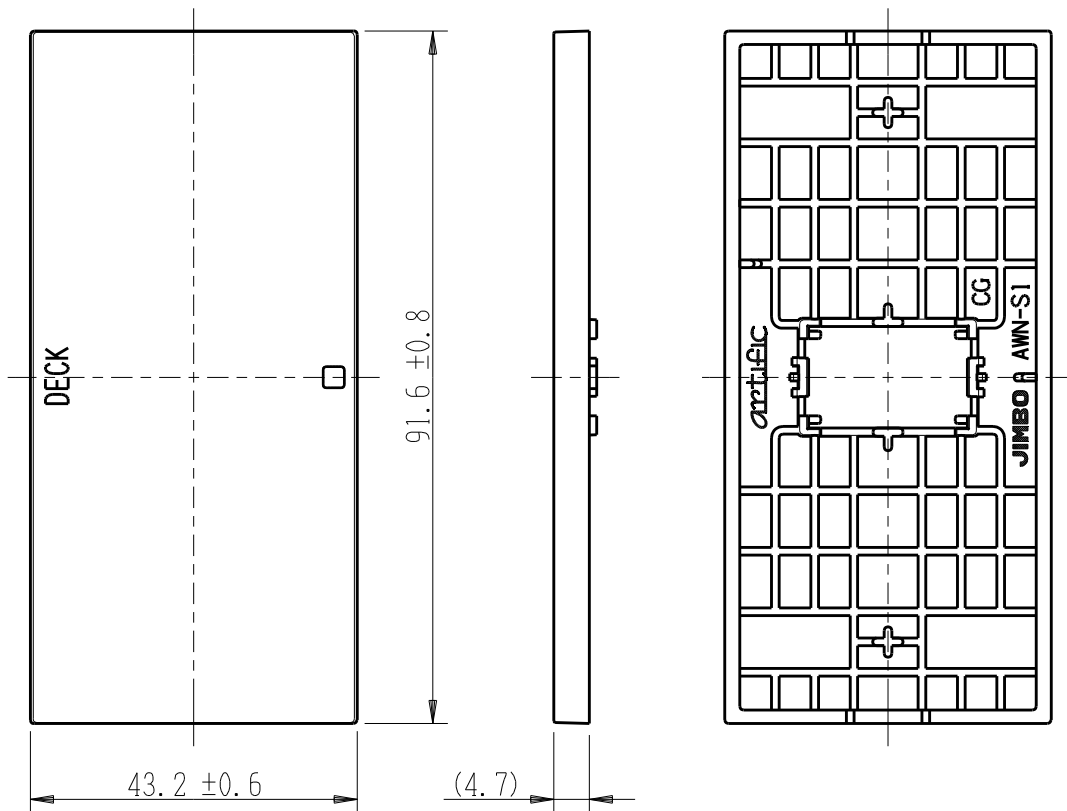

製 番	AWN-S1-D01 CG	製 品 名	artific series	
			操作板 1 個用	第三角法

樹脂色

CG: Contemporary Gray: コンテンポラリー グレー

文字色; オリジナルグレー

※ 仕様及び外観は商品改良のため、予告なく変更する事がありますので、都度、最新版をご確認ください。

作 成	2026年03月06日	 神保電器株式会社
--------	-------------	--