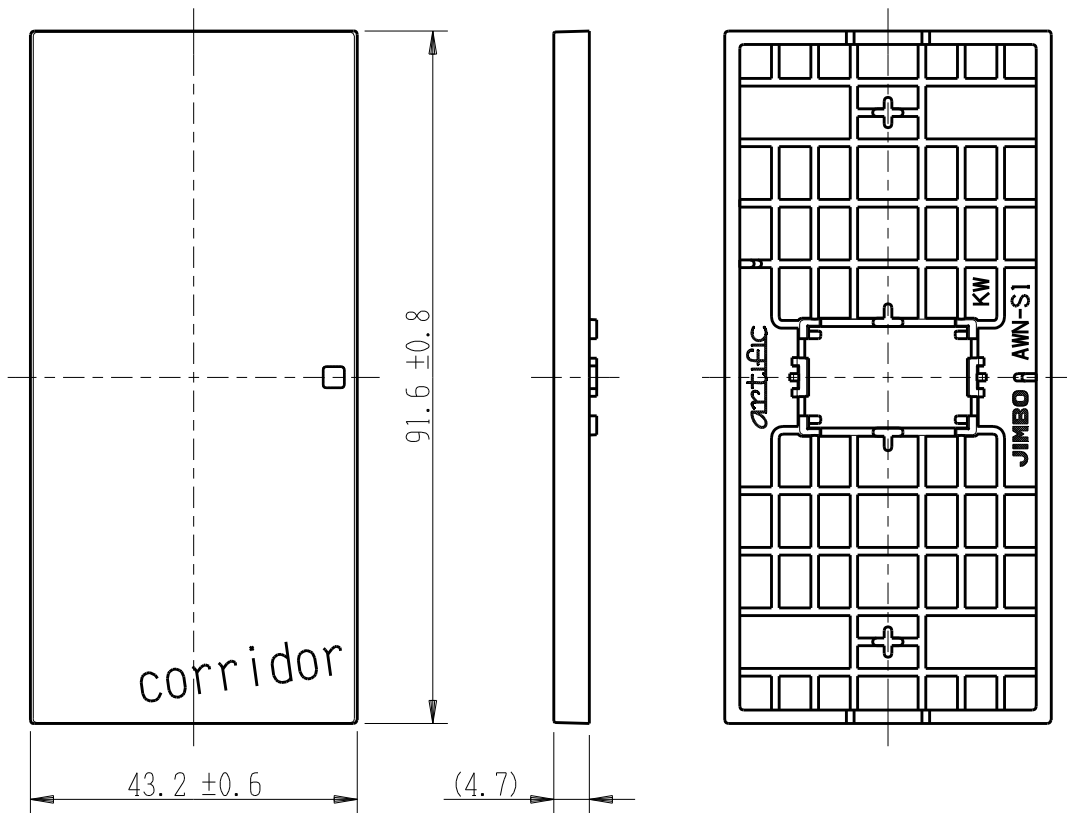

製 番	AWN-S1-C02 KW	製 品 名	artific series	
			操作板 1 個用	第三角法

樹脂色

KW: Kinetic White: キネティック ホワイト

文字色; オリジナルグレー

※ 仕様及び外観は商品改良のため、予告なく変更する事がありますので、都度、最新版をご確認ください。

作 成	2026年03月06日	 <b>神保電器株式会社</b>	
--------	-------------	---	--