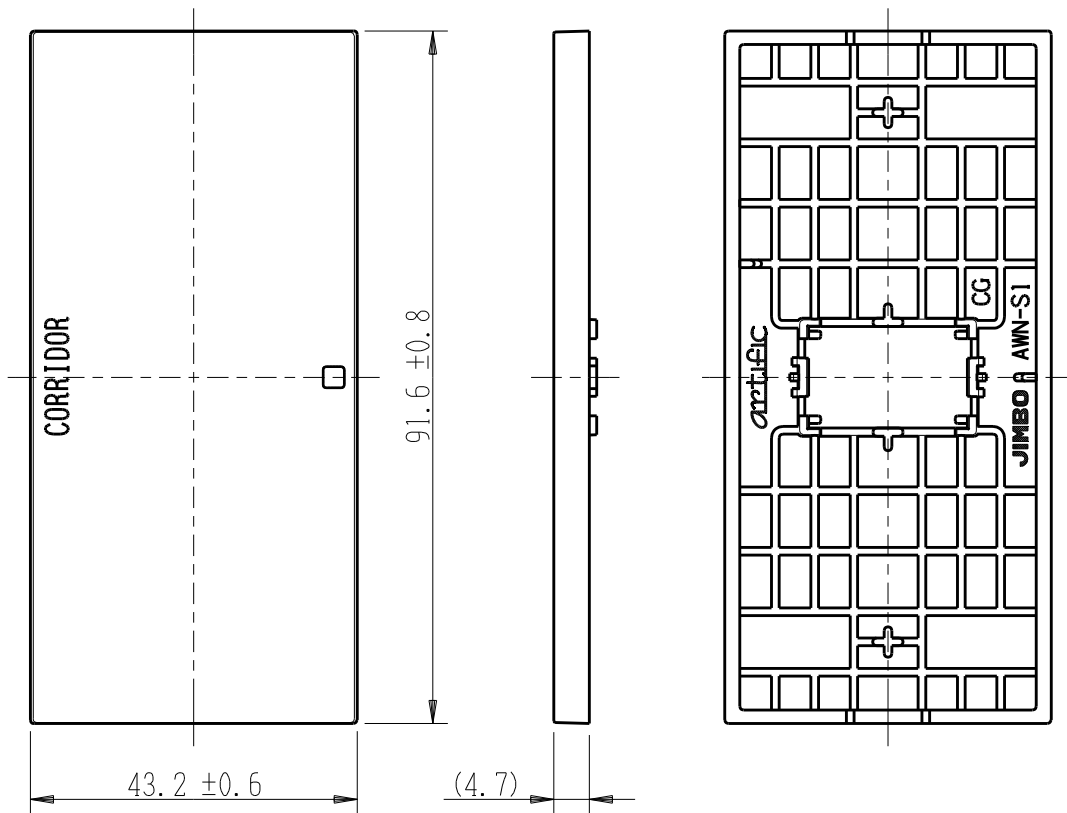

製 番	AWN-S1-C02 CG	製 品 名	artific series	第三角法
			操作板 1 個用	

樹脂色

CG: Contemporary Gray: コンテンポラリー グレー

文字色; オリジナルグレー

※ 仕様及び外観は商品改良のため、予告なく変更する事がありますので、都度、最新版をご確認ください。