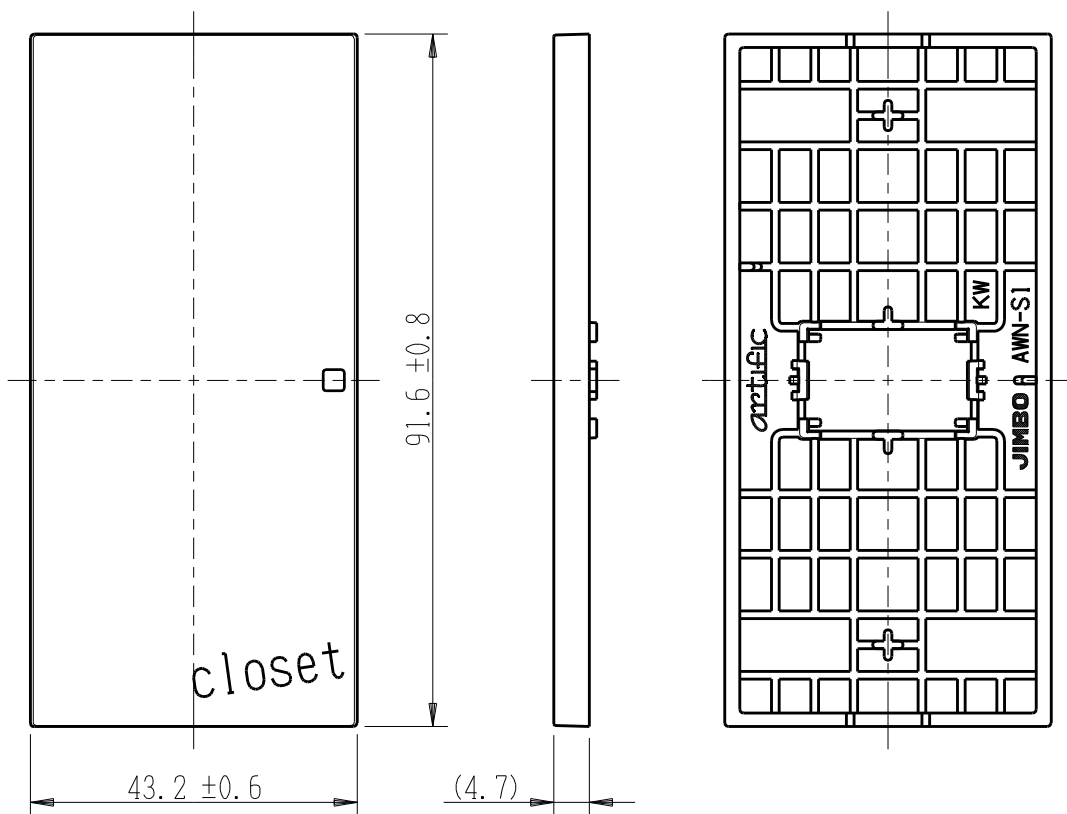

製 番	AWN-S1-C01 KW	製 品 名	artific series	
			操作板 1 個用	第三角法

樹脂色

KW: Kinetic White: キネティック ホワイト

文字色; オリジナルグレー

※ 仕様及び外観は商品改良のため、予告なく変更する事がありますので、都度、最新版をご確認ください。