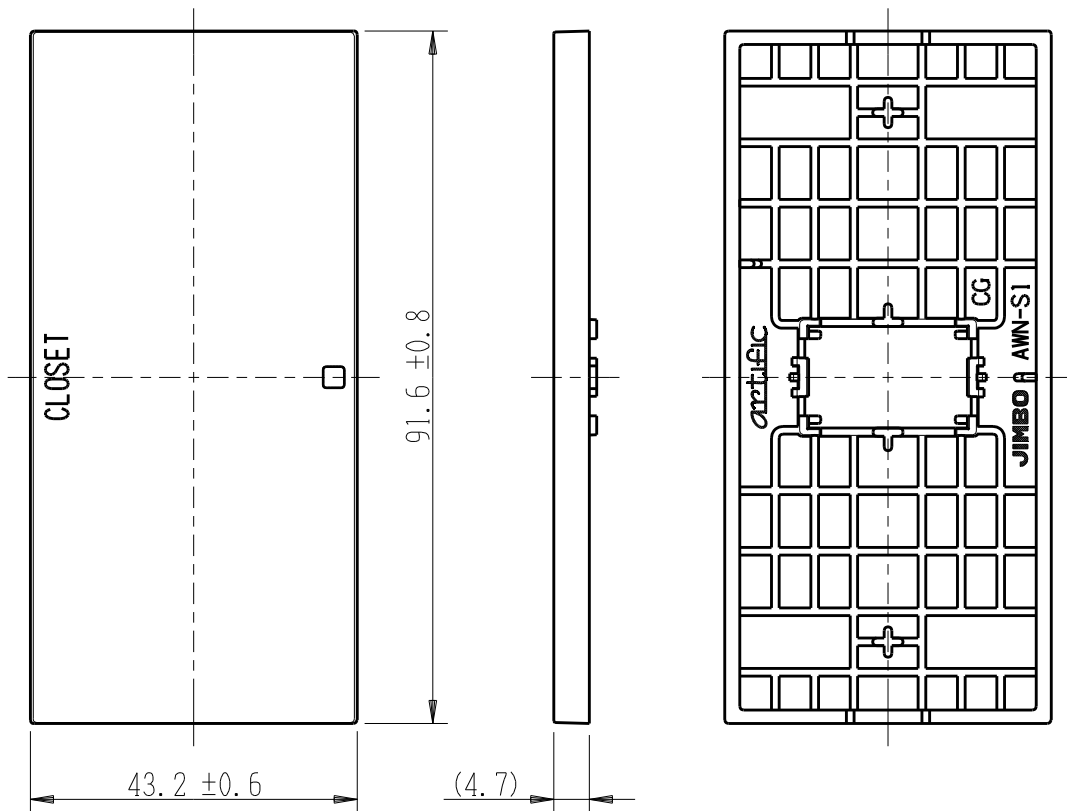

| | | | | |
|--------|------------------|-------------|----------------|------|
| 製 番 | AWN-S1-C01 CG | 製 品 名 | artific series | 第三角法 |
| | | | 操作板 1 個用 | |

樹脂色

CG: Contemporary Gray: コンテンポラリー グレー

文字色; オリジナルグレー