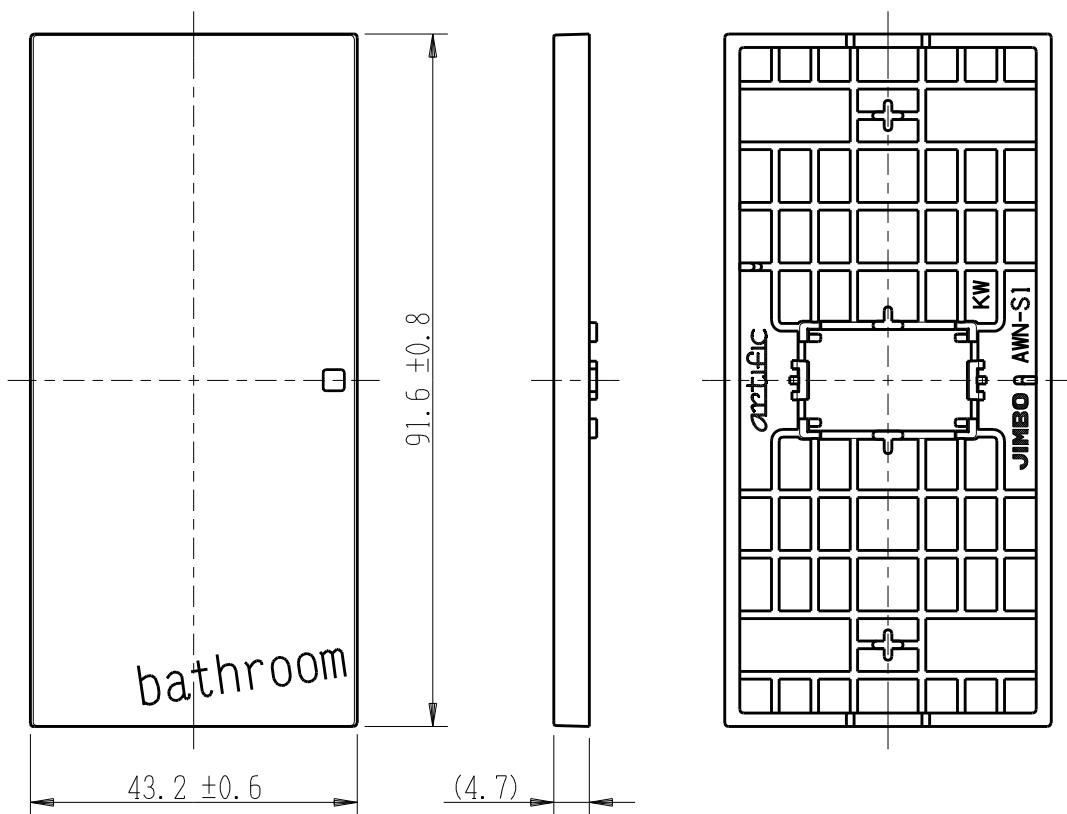

製 番	AWN-S1-B02 KW	製 品 名	artific series	第 三 角 法
			操作板 1 個用	

樹脂色

KW: Kinetic White: キネティック ホワイト

文字色; オリジナルグレー

※ 仕様及び外観は商品改良のため、予告なく変更する事がありますので、都度、最新版をご確認ください。

作 成	2026年03月06日	 <b>神保電器株式会社</b>
--------	-------------	---