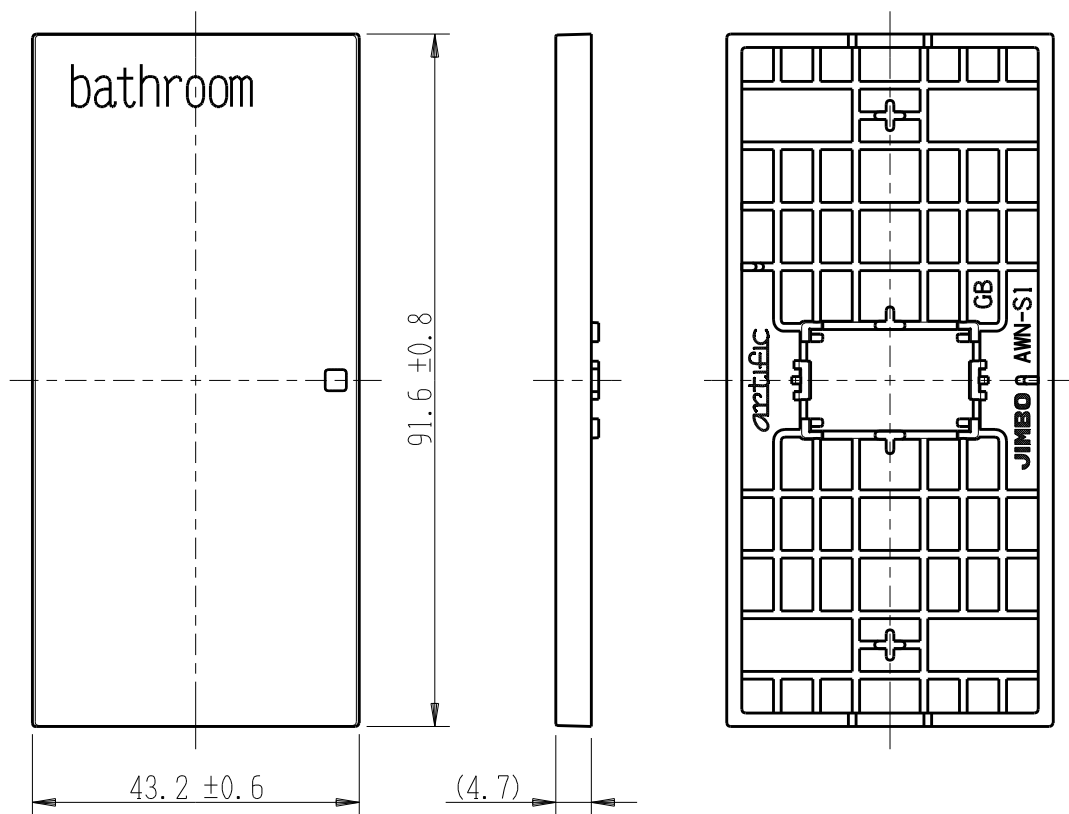

製 番	AWN-S1-B02 GB	製 品 名	artific series	
			操作板 1 個用	第三角法

樹脂色

GB: Gracious Beige: グレーシャス ベージュ

文字色; オリジナルグレー

※ 仕様及び外観は商品改良のため、予告なく変更する事がありますので、都度、最新版をご確認ください。