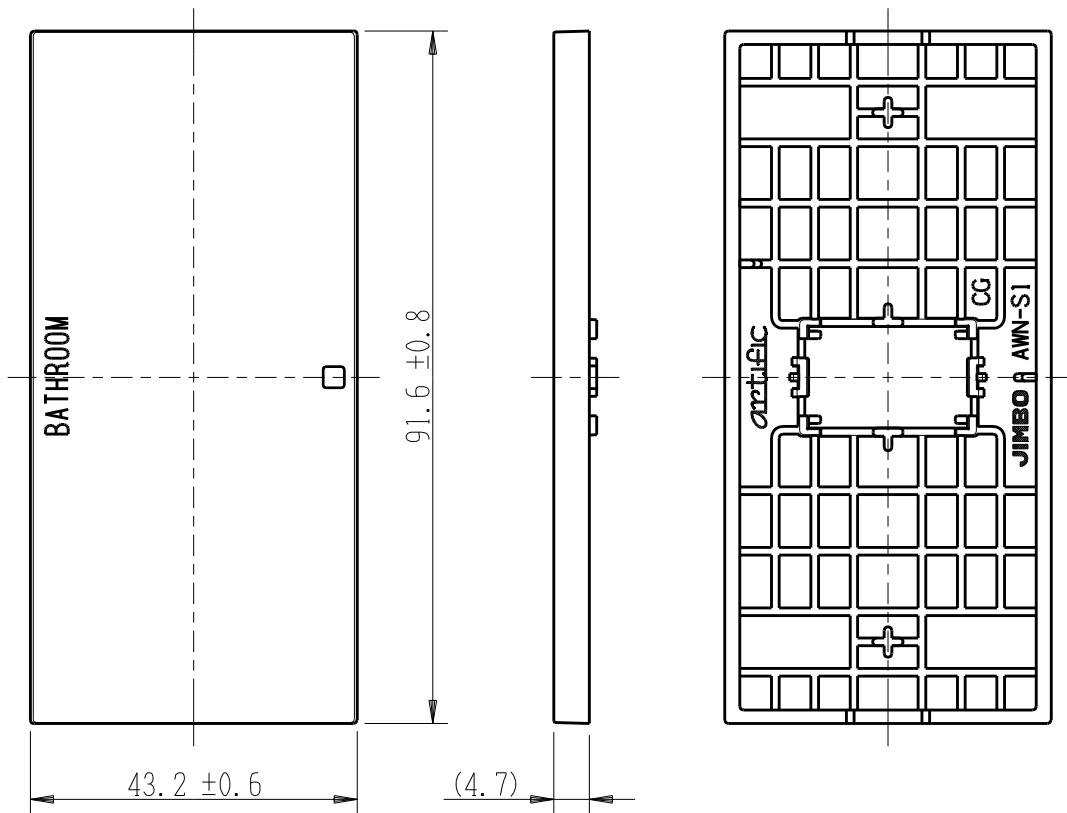

製 番	AWN-S1-B02 CG	製 品 名	artific series	
			操作板 1 個用	第三角法

樹脂色

CG: Contemporary Gray: コンテンポラリー グレー

文字色; オリジナルグレー

※ 仕様及び外観は商品改良のため、予告なく変更する事がありますので、都度、最新版をご確認ください。