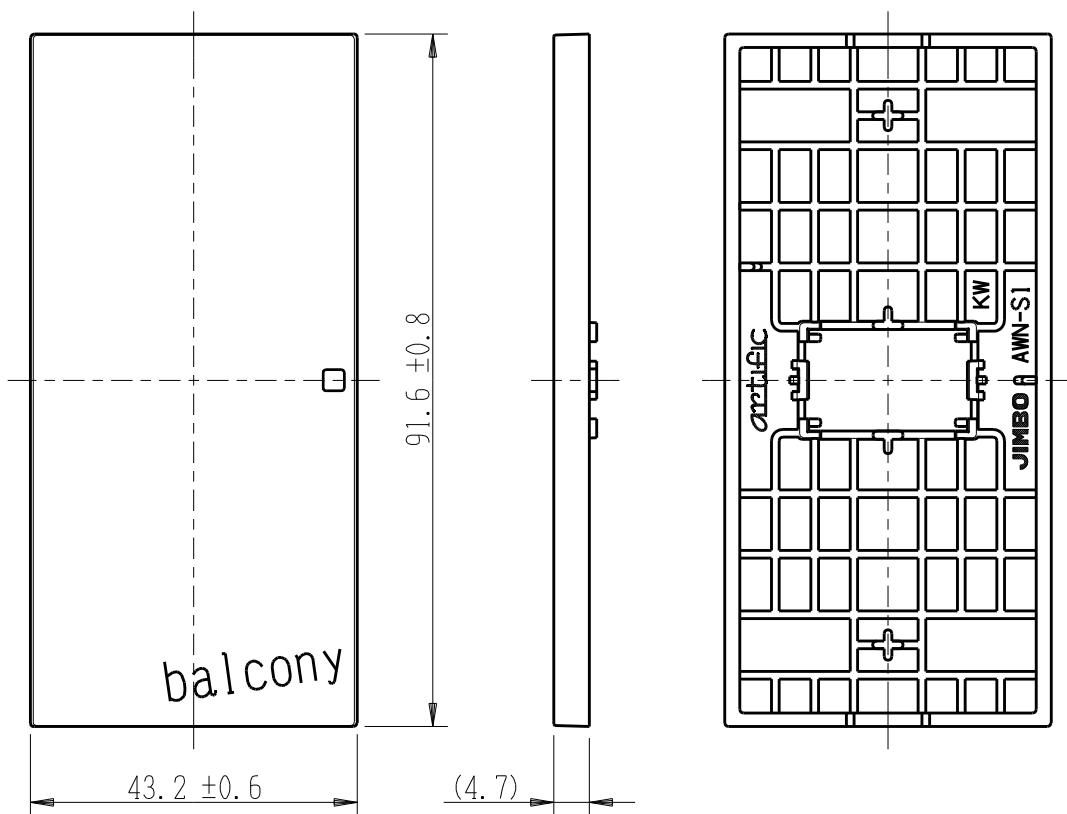

製 番	AWN-S1-B01 KW	製 品 名	artific series	第三角法
			操作板 1 個用	

樹脂色

KW: Kinetic White: キネティック ホワイト

文字色; オリジナルグレー

※ 仕様及び外観は商品改良のため、予告なく変更する事がありますので、都度、最新版をご確認ください。

作 成	2026年03月06日	 神保電器株式会社
--------	-------------	---