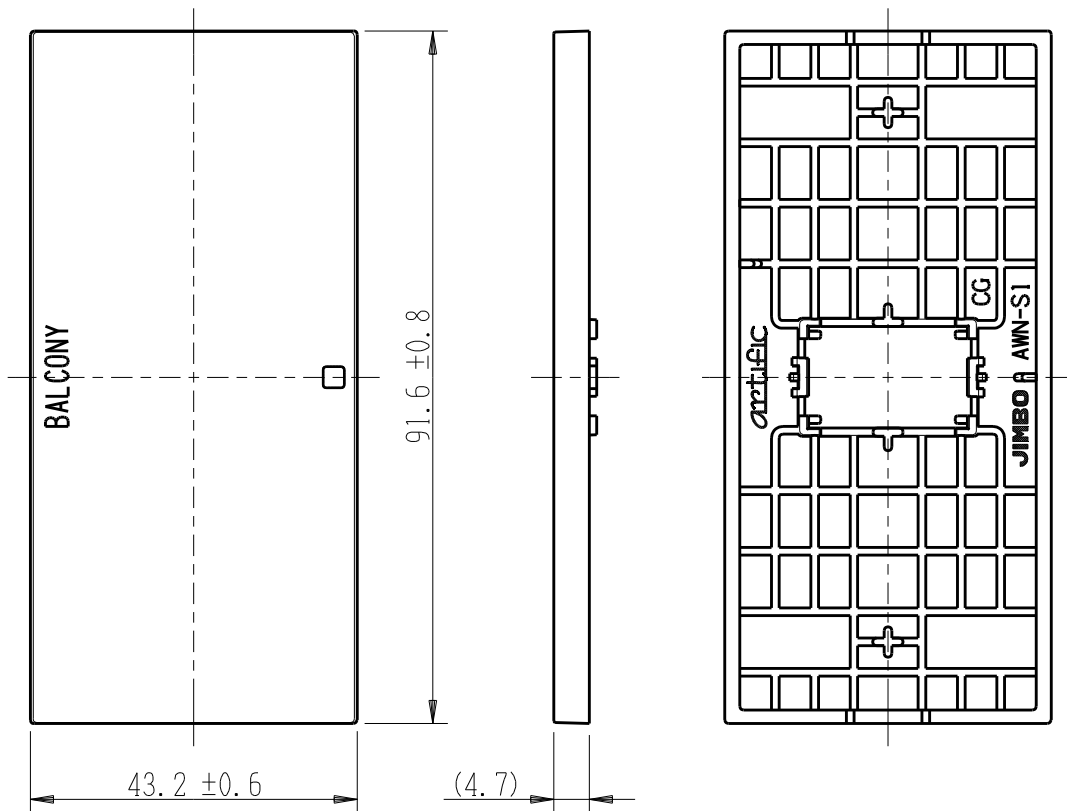

製 番	AWN-S1-B01 CG	製 品 名	artific series	
			操作板 1 個用	
			第三角法	

樹脂色

CG: Contemporary Gray: コンテンポラリー グレー

文字色; オリジナルグレー

※ 仕様及び外観は商品改良のため、予告なく変更する事がありますので、都度、最新版をご確認ください。

作 成	2026年03月06日	 神保電器株式会社	
--------	-------------	--	--