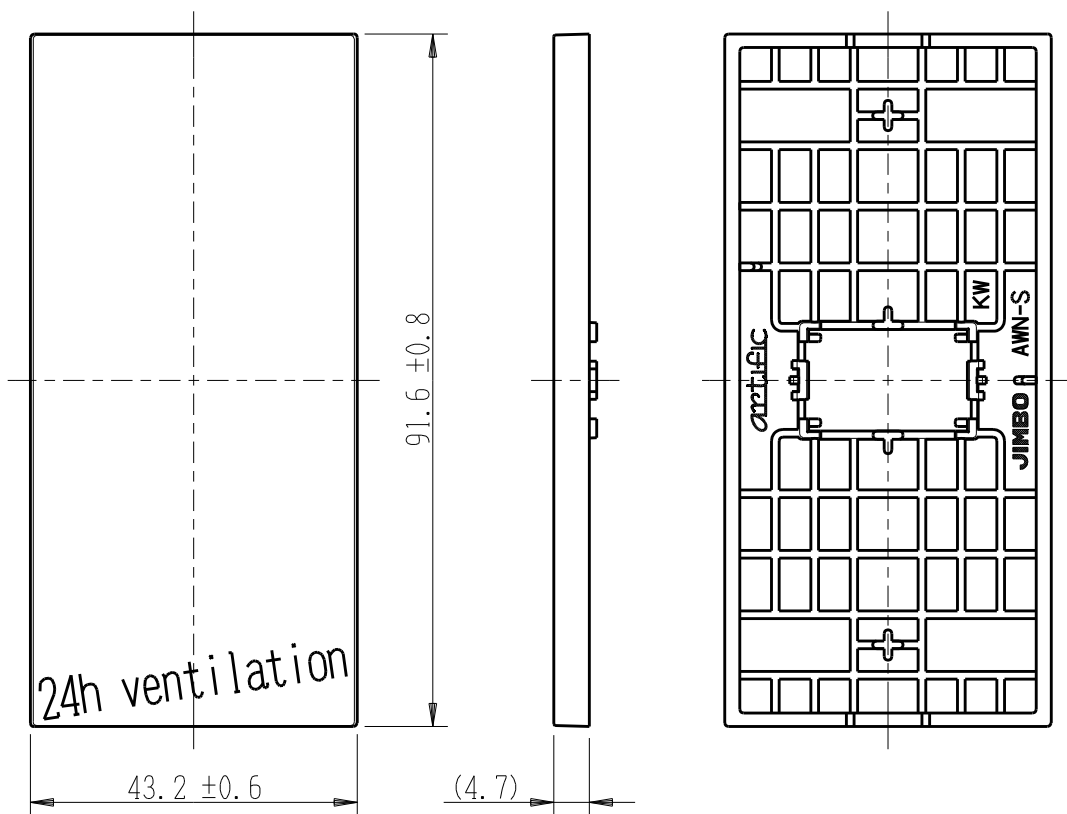

製 番	AWN-S-V02 KW	製 品 名	artific series	第三角法
			操作板 1 個用	

樹脂色

KW: Kinetic White: キネティック ホワイト

文字色; オリジナルグレー

※ 仕様及び外観は商品改良のため、予告なく変更する事がありますので、都度、最新版をご確認ください。

作 成	2026年03月06日	 神保電器株式会社
--------	-------------	--