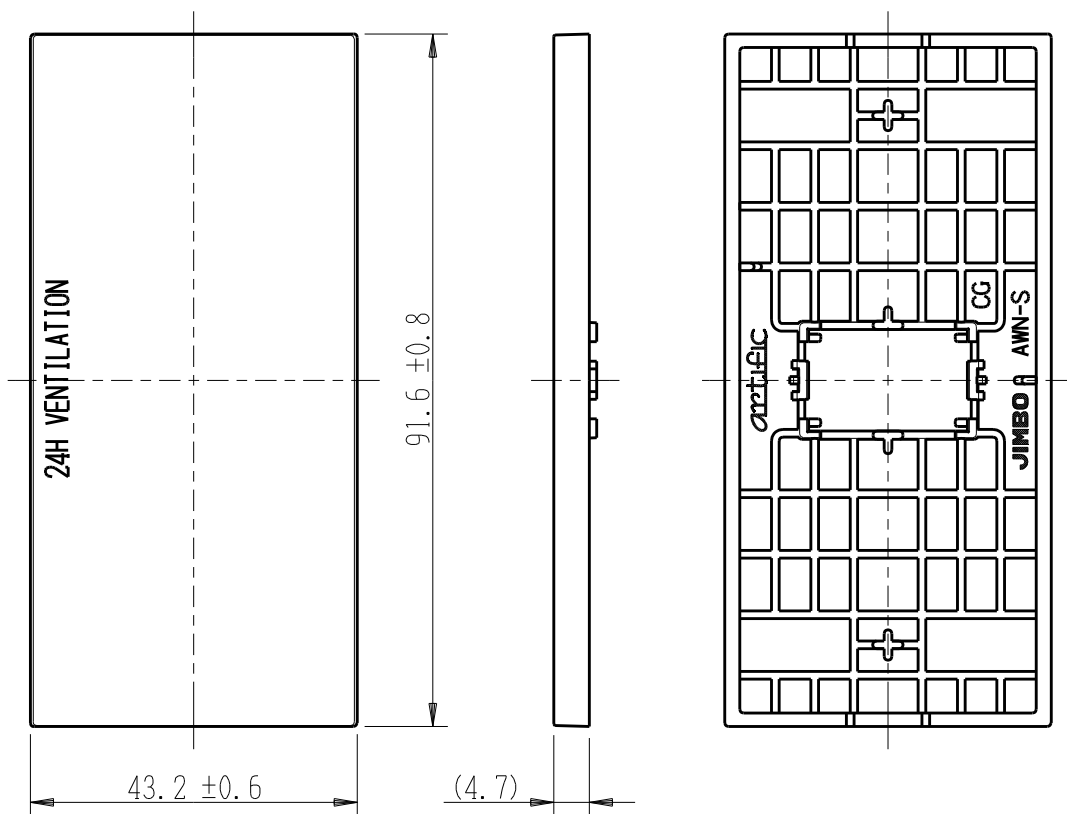

製 番	AWN-S-V02 CG	製 品 名	artific series	第三角法
			操作板 1 個用	

樹脂色

CG: Contemporary Gray: コンテンポラリー グレー

文字色; オリジナルグレー

※ 仕様及び外観は商品改良のため、予告なく変更する事がありますので、都度、最新版をご確認ください。

作 成	2026年03月05日	 神保電器株式会社
--------	-------------	---