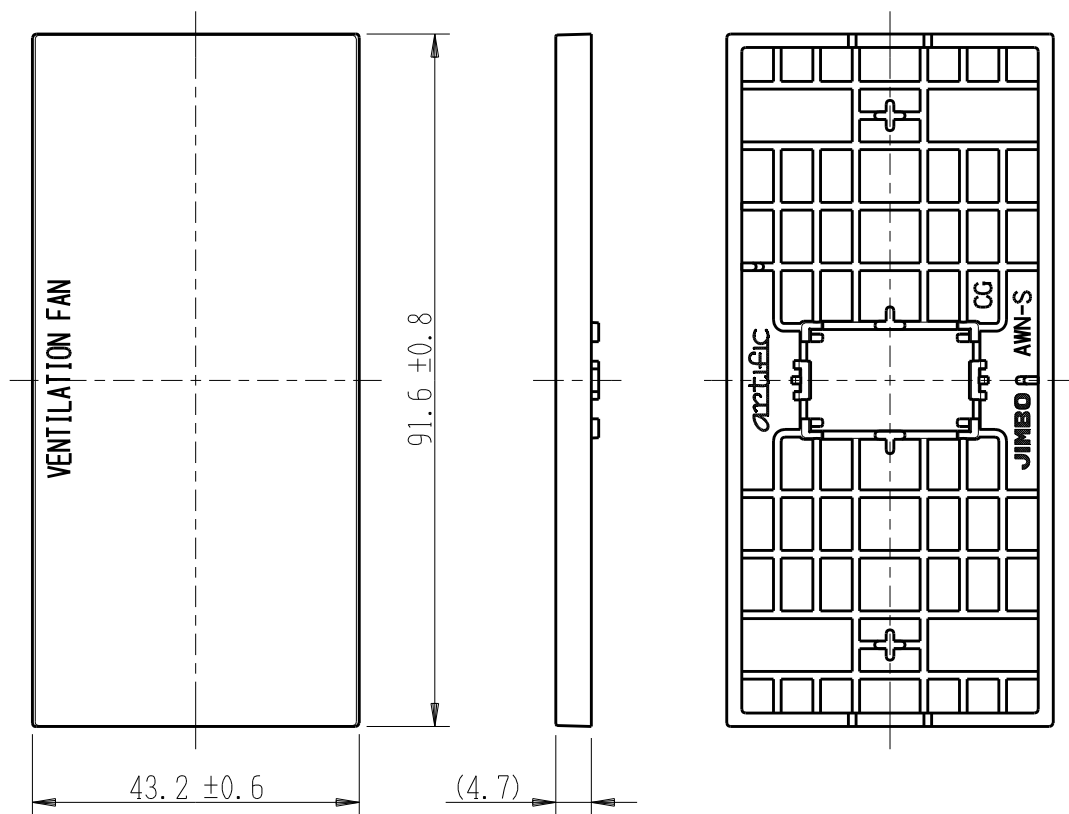

製 番	AWN-S-V01 CG	製 品 名	artific series	第三角法
			操作板 1 個用	

樹脂色

CG: Contemporary Gray: コンテンポラリー グレー

文字色; オリジナルグレー

※ 仕様及び外観は商品改良のため、予告なく変更する事がありますので、都度、最新版をご確認ください。

作 成	2026年03月05日	 神保電器株式会社
--------	-------------	---