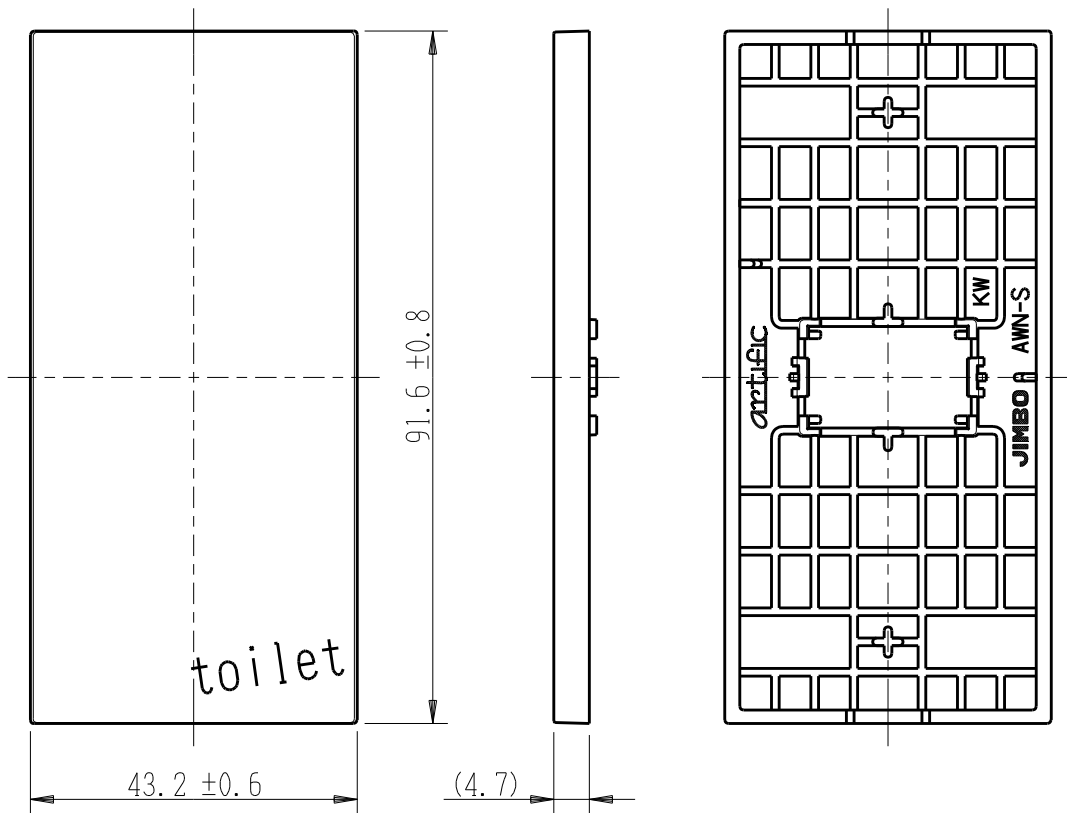

製 番	AWN-S-T01 KW	製 品 名	artific series	
			操作板 1 個用	第三角法

樹脂色

KW: Kinetic White: キネティック ホワイト

文字色; オリジナルグレー

※ 仕様及び外観は商品改良のため、予告なく変更する事がありますので、都度、最新版をご確認ください。

作 成	2026年03月06日	 神保電器株式会社	
--------	-------------	---	--