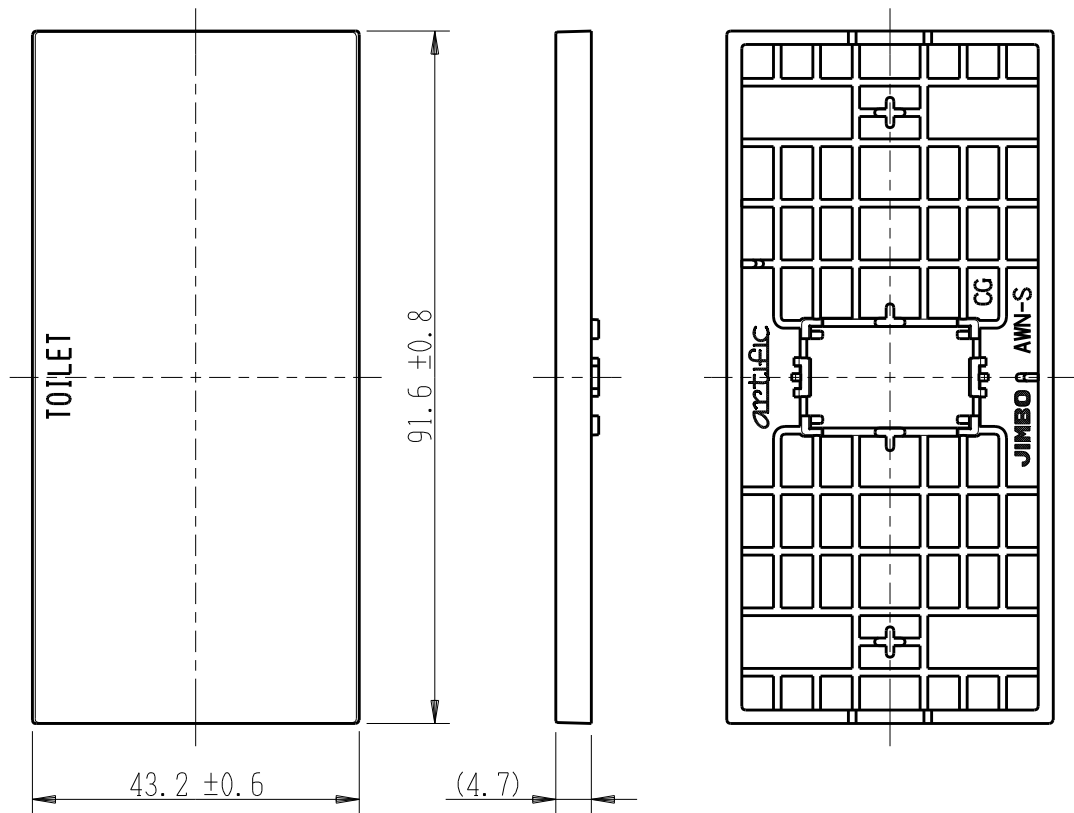

製 番	AWN-S-T01 CG	製 品 名	artific series	
			操作板 1 個用	第三角法

樹脂色

CG: Contemporary Gray: コンテンポラリー グレー

文字色; オリジナルグレー

※ 仕様及び外観は商品改良のため、予告なく変更する事がありますので、都度、最新版をご確認ください。

作 成	2026年03月05日	 神保電器株式会社	
--------	-------------	---	--