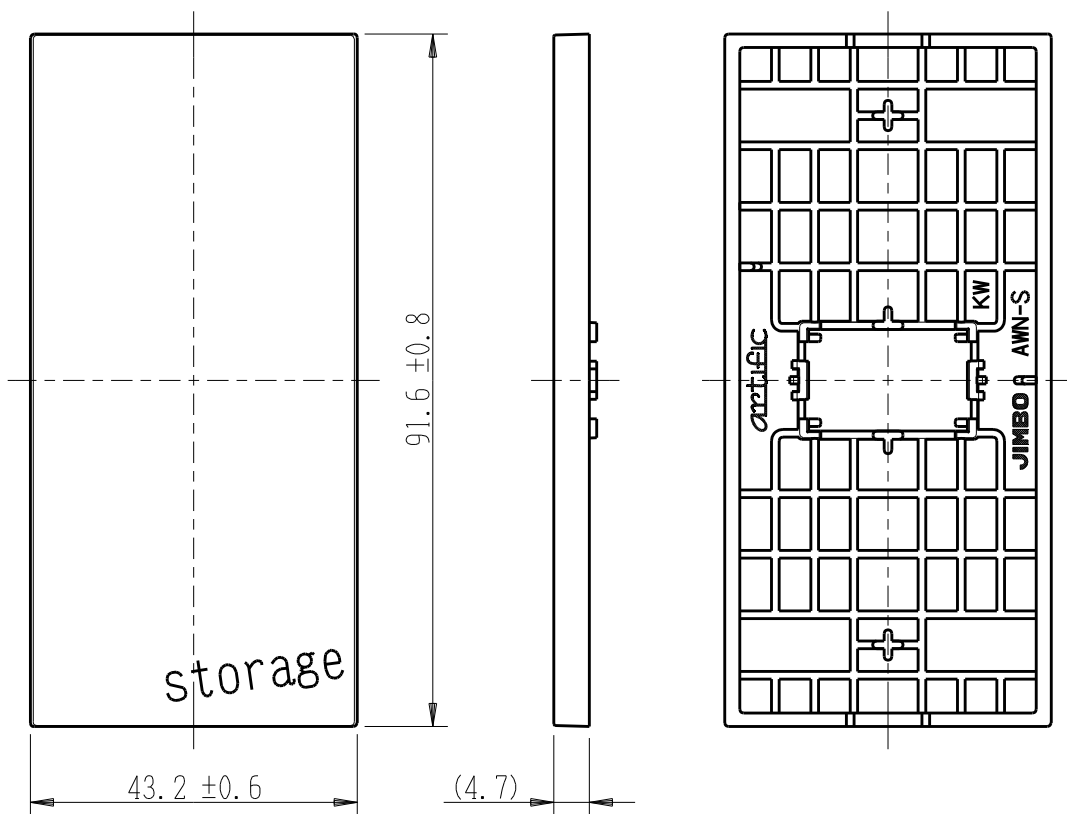

製 番	AWN-S-S02 KW	製 品 名	artific series	第三角法
			操作板 1 個用	

樹脂色

KW: Kinetic White: キネティック ホワイト

文字色; オリジナルグレー

※ 仕様及び外観は商品改良のため、予告なく変更する事がありますので、都度、最新版をご確認ください。

作 成	2026年03月06日	 神保電器株式会社
--------	-------------	---