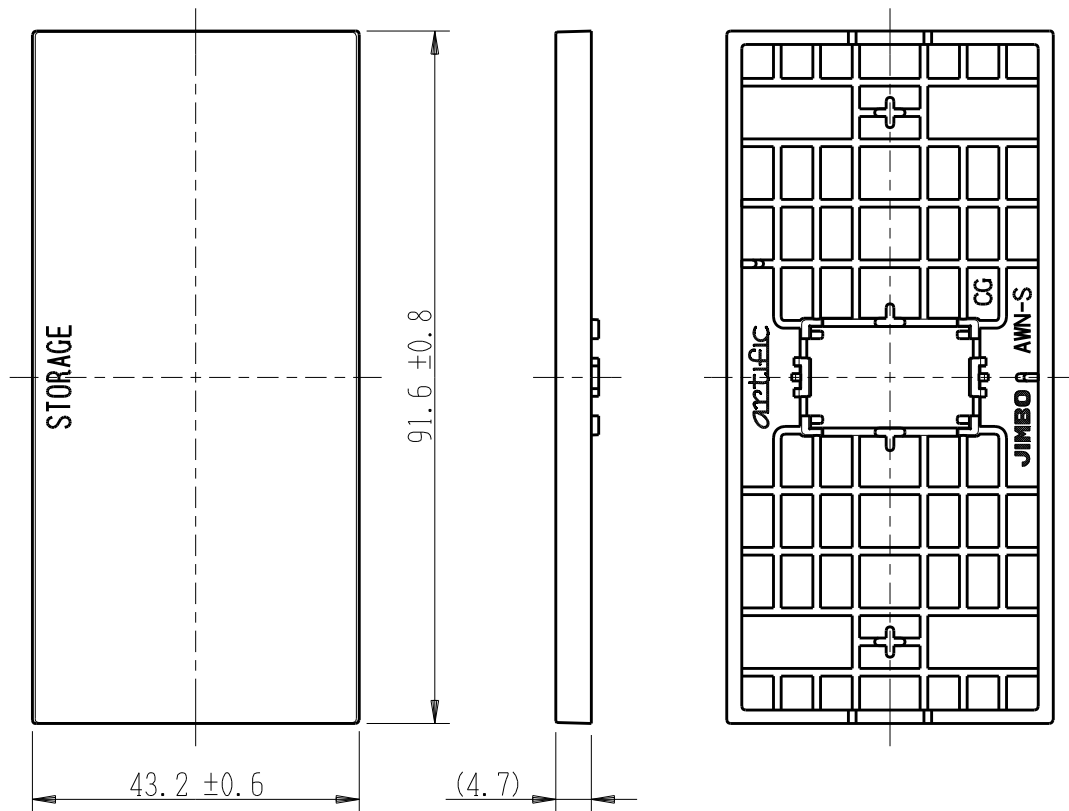

製 番	AWN-S-S02 CG	製 品 名	artific series	
			操作板 1 個用	第三角法

樹脂色

CG: Contemporary Gray: コンテンポラリー グレー

文字色; オリジナルグレー

※ 仕様及び外観は商品改良のため、予告なく変更する事がありますので、都度、最新版をご確認ください。

作 成	2026年03月05日	 神保電器株式会社
--------	-------------	--