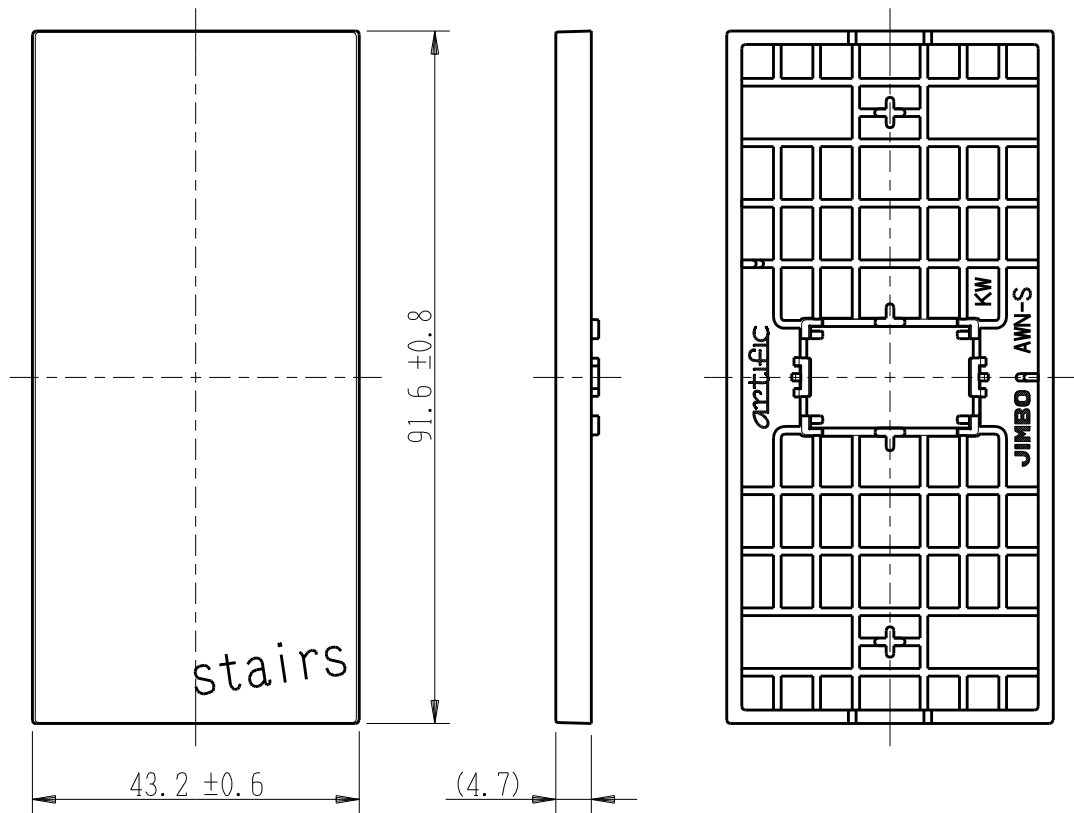

製 番	AWN-S-S01 KW	製 品 名	artific series	第三角法
			操作板 1 個用	

樹脂色

KW: Kinetic White: キネティック ホワイト

文字色; オリジナルグレー

※ 仕様及び外観は商品改良のため、予告なく変更する事がありますので、都度、最新版をご確認ください。

作 成	2026年03月06日	 神保電器株式会社
--------	-------------	---