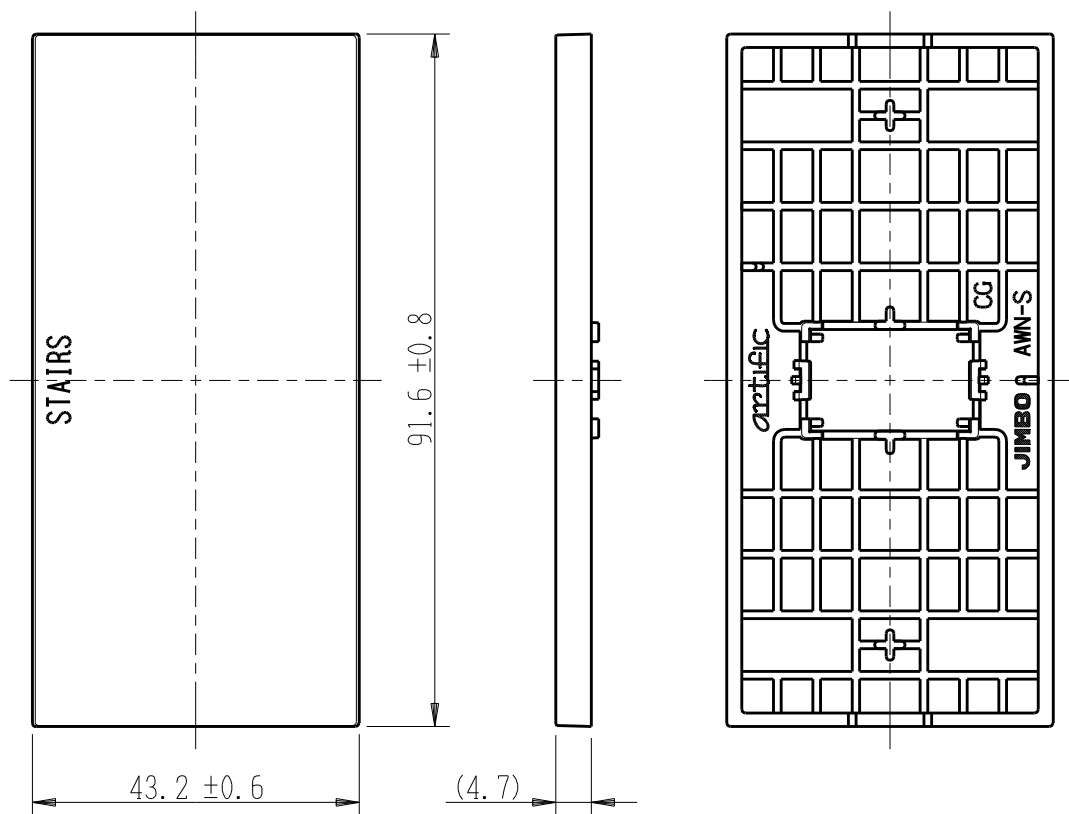

製 番	AWN-S-S01 CG	製 品 名	artific series	
			操作板 1 個用	第三角法

樹脂色

CG: Contemporary Gray: コンテンポラリー グレー

文字色; オリジナルグレー

※ 仕様及び外観は商品改良のため、予告なく変更する事がありますので、都度、最新版をご確認ください。