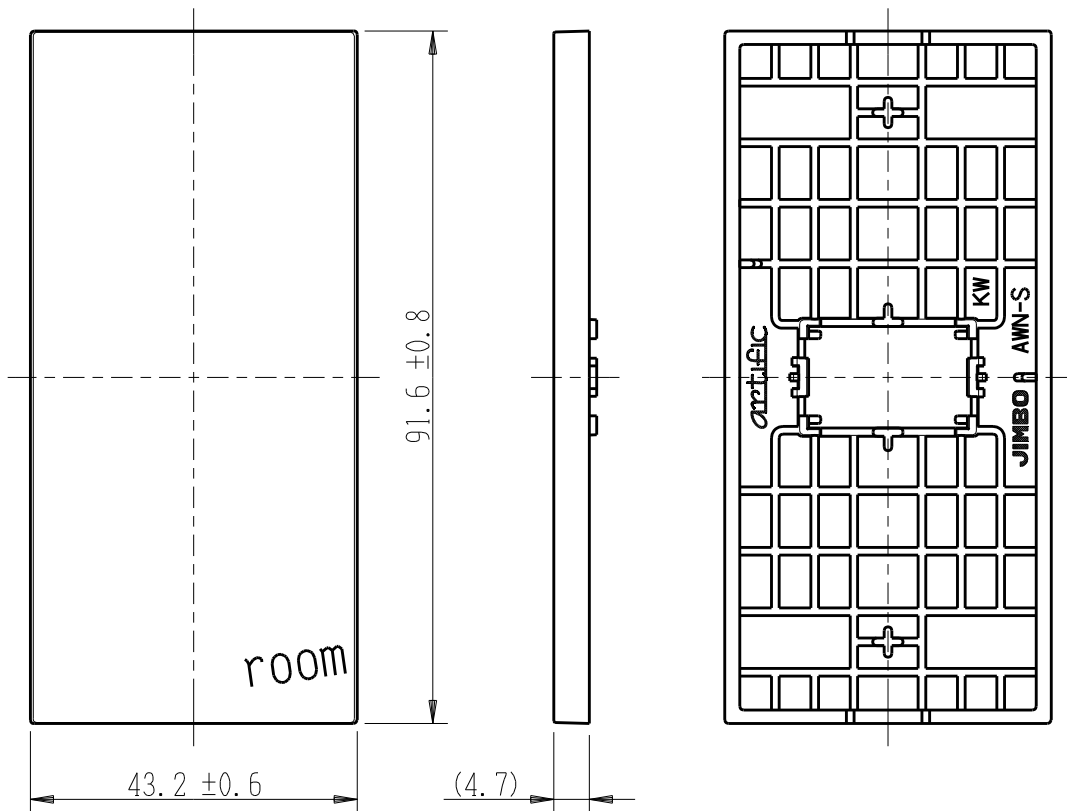

製 番	AWN-S-R01 KW	製 品 名	artific series	
			操作板 1 個用	第三角法

樹脂色

KW: Kinetic White: キネティック ホワイト

文字色; オリジナルグレー

※ 仕様及び外観は商品改良のため、予告なく変更する事がありますので、都度、最新版をご確認ください。