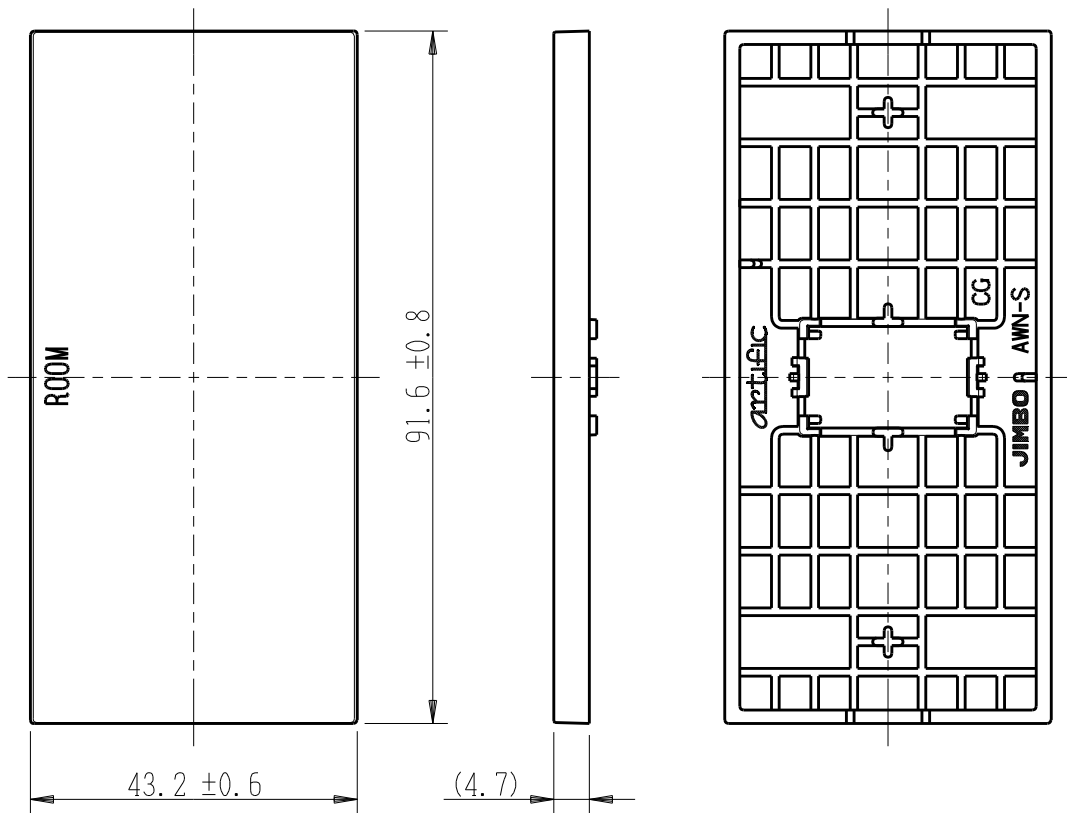

製 番	AWN-S-R01 CG	製 品 名	artific series	
			操作板 1 個用	第三角法

樹脂色

CG: Contemporary Gray: コンテンポラリー グレー

文字色; オリジナルグレー

※ 仕様及び外観は商品改良のため、予告なく変更する事がありますので、都度、最新版をご確認ください。

作 成	2026年03月05日	 神保電器株式会社	
--------	-------------	--	--