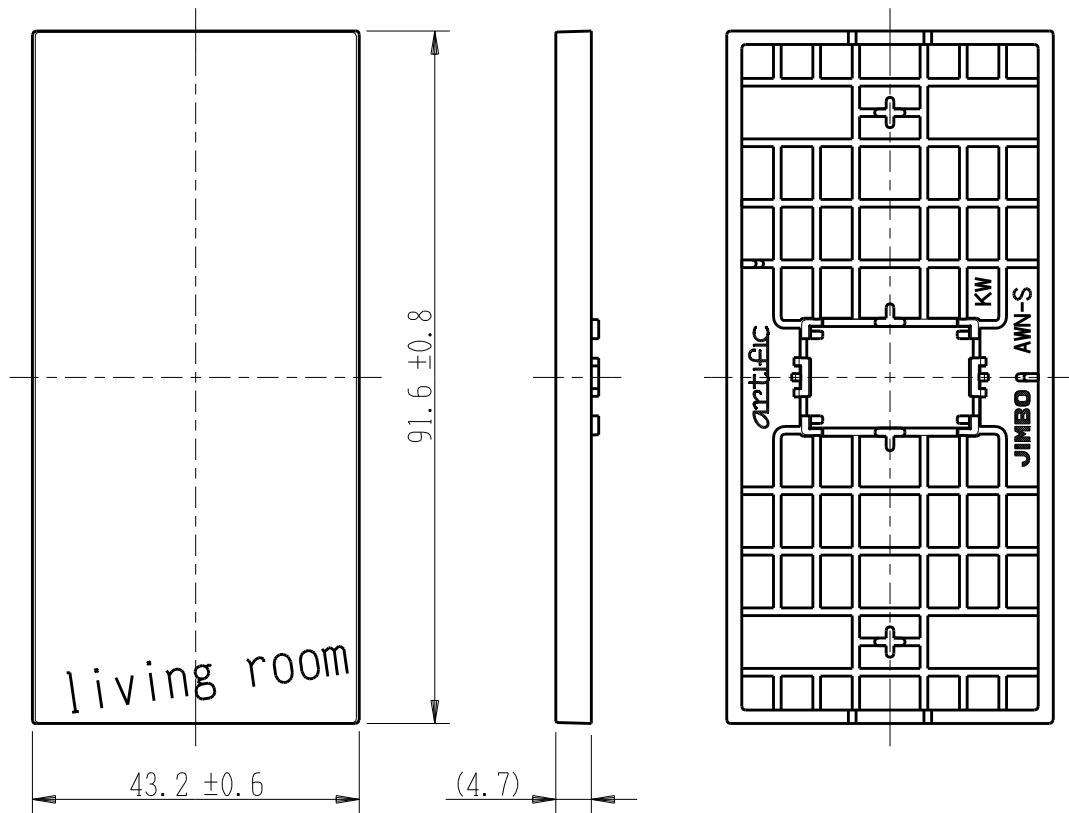

製 番	AWN-S-L03 KW	製 品 名	artific series	
			操作板 1 個用	第三角法

樹脂色

KW: Kinetic White: キネティック ホワイト

文字色; オリジナルグレー

※ 仕様及び外観は商品改良のため、予告なく変更する事がありますので、都度、最新版をご確認ください。

作 成	2026年03月06日	 神保電器株式会社	
--------	-------------	--	--