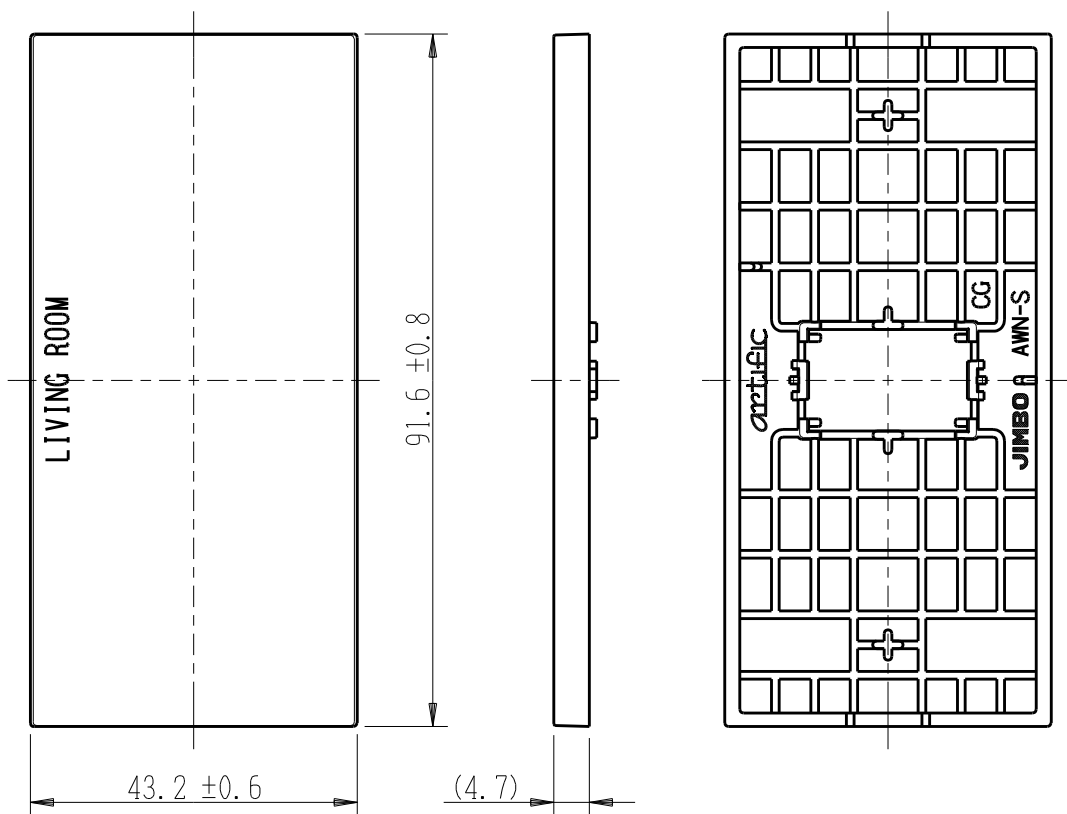

製 番	AWN-S-L03 CG	製 品 名	artific series	
			操作板 1 個用	第三角法

樹脂色

CG: Contemporary Gray: コンテンポラリー グレー

文字色; オリジナルグレー

※ 仕様及び外観は商品改良のため、予告なく変更する事がありますので、都度、最新版をご確認ください。