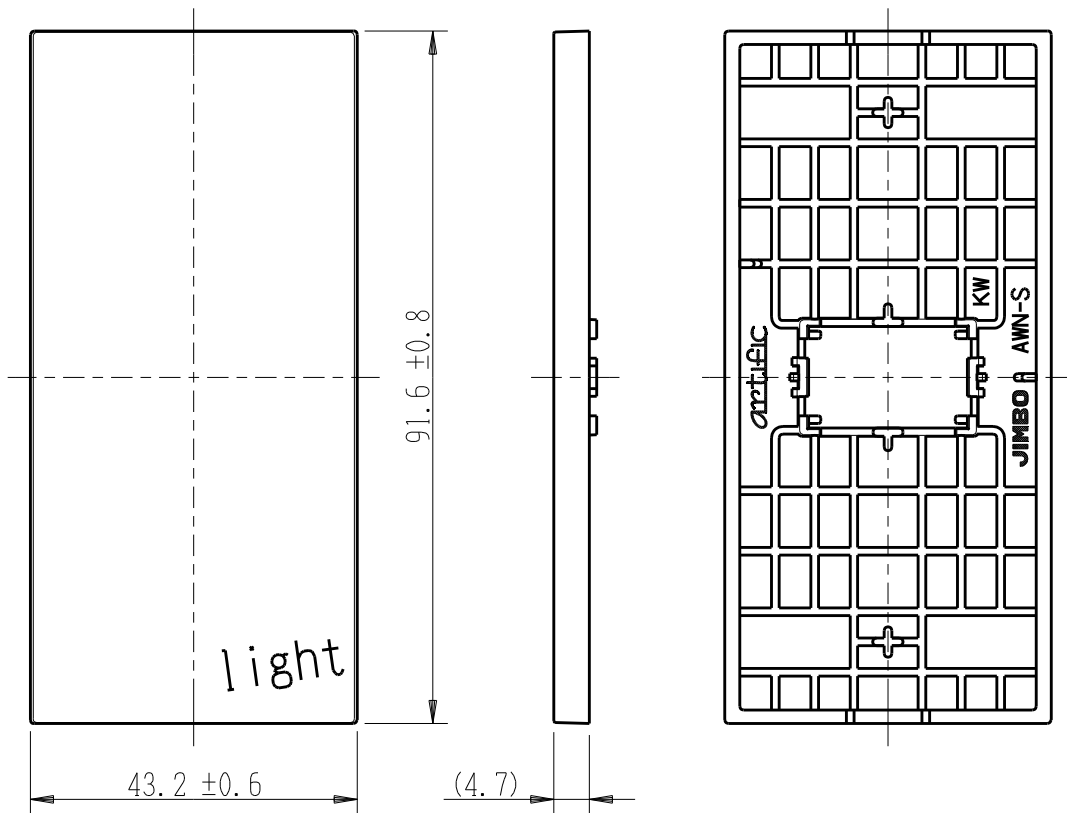

製 番	AWN-S-L02 KW	製 品 名	artific series	第三角法
			操作板 1 個用	

樹脂色

KW: Kinetic White: キネティック ホワイト

文字色; オリジナルグレー

※ 仕様及び外観は商品改良のため、予告なく変更する事がありますので、都度、最新版をご確認ください。

作 成	2026年03月06日	 神保電器株式会社
--------	-------------	---