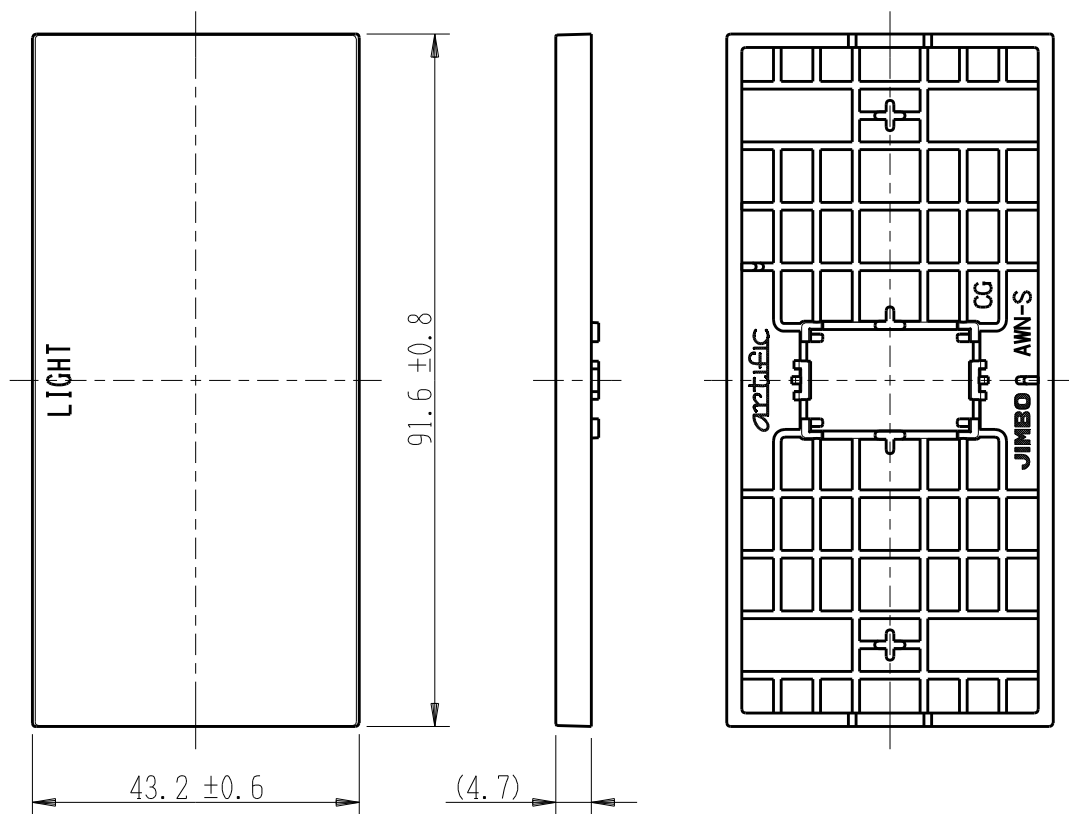

製 番	AWN-S-L02 CG	製 品 名	artific series	
			操作板 1 個用	第三角法

樹脂色

CG: Contemporary Gray: コンテンポラリー グレー

文字色; オリジナルグレー

※ 仕様及び外観は商品改良のため、予告なく変更する事がありますので、都度、最新版をご確認ください。

作 成	2026年03月05日	 神保電器株式会社	
--------	-------------	--	--