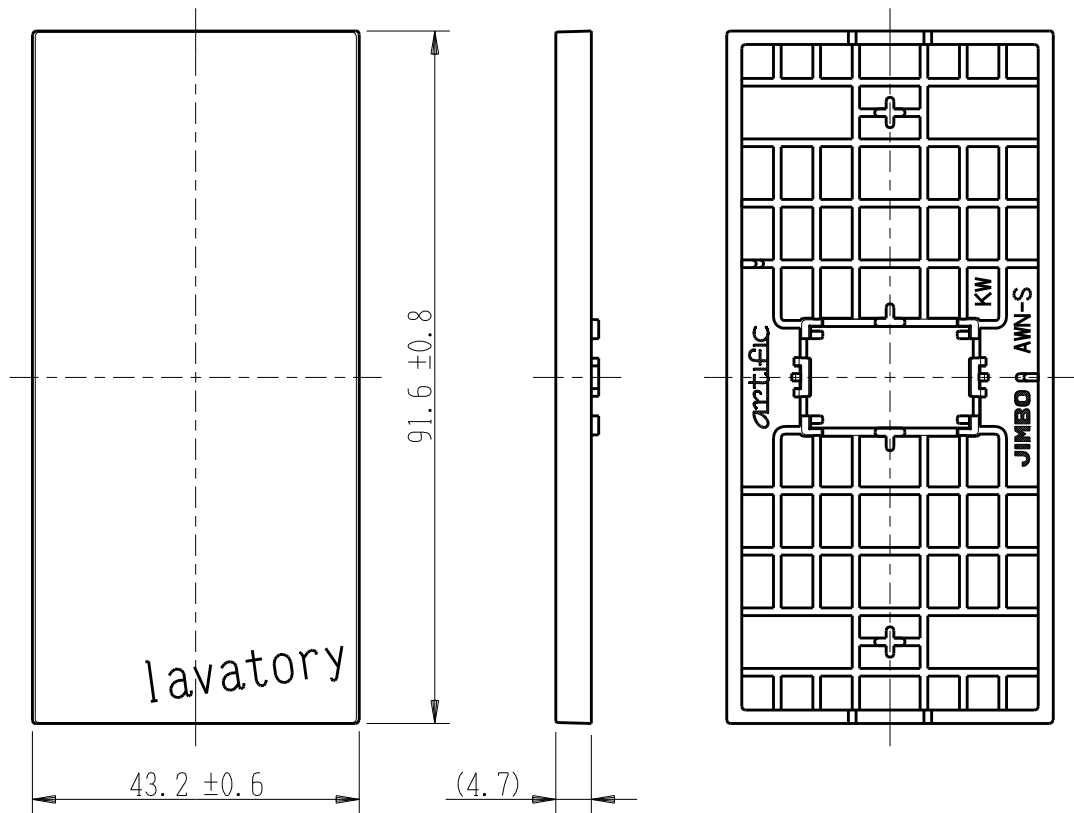

製 番	AWN-S-L01 KW	製 品 名	artific series	
			操作板 1 個用	第三角法

樹脂色

KW: Kinetic White: キネティック ホワイト

文字色; オリジナルグレー

※ 仕様及び外観は商品改良のため、予告なく変更する事がありますので、都度、最新版をご確認ください。

作 成	2026年03月06日	 <b>神保電器株式会社</b>	
--------	-------------	---	--