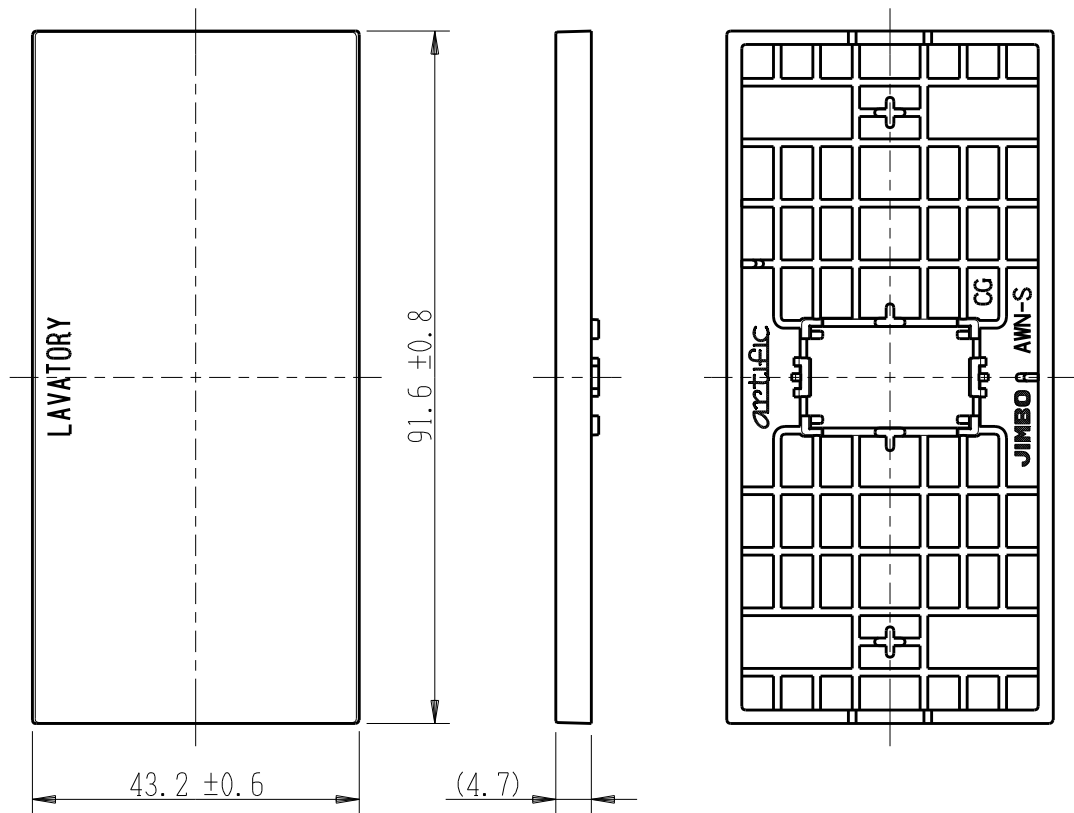

製 番	AWN-S-L01 CG	製 品 名	artific series	
			操作板 1 個用	第三角法

樹脂色

CG: Contemporary Gray: コンテンポラリー グレー

文字色; オリジナルグレー

※ 仕様及び外観は商品改良のため、予告なく変更する事がありますので、都度、最新版をご確認ください。

作 成	2026年03月05日	 神保電器株式会社
--------	-------------	---