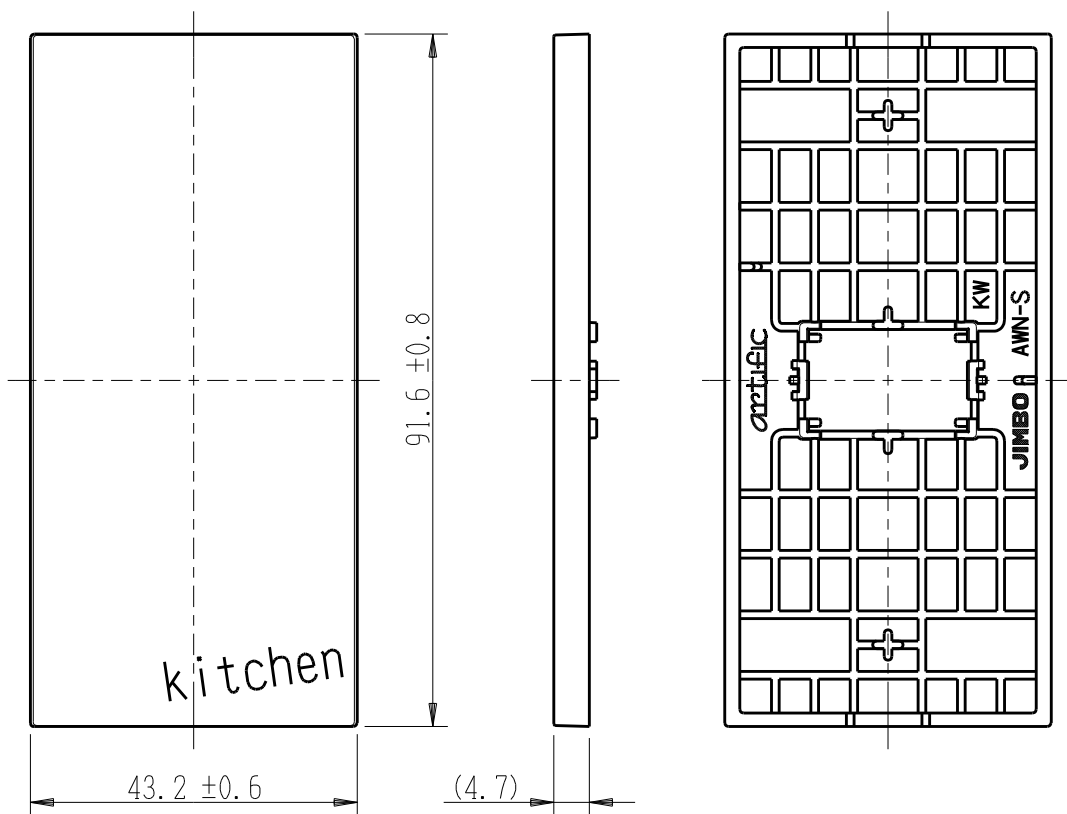

製 番	AWN-S-K01 KW	製 品 名	artific series	
			操作板 1 個用	第三角法

樹脂色

KW: Kinetic White: キネティック ホワイト

文字色; オリジナルグレー

※ 仕様及び外観は商品改良のため、予告なく変更する事がありますので、都度、最新版をご確認ください。

作 成	2026年03月06日	 神保電器株式会社	
--------	-------------	---	--