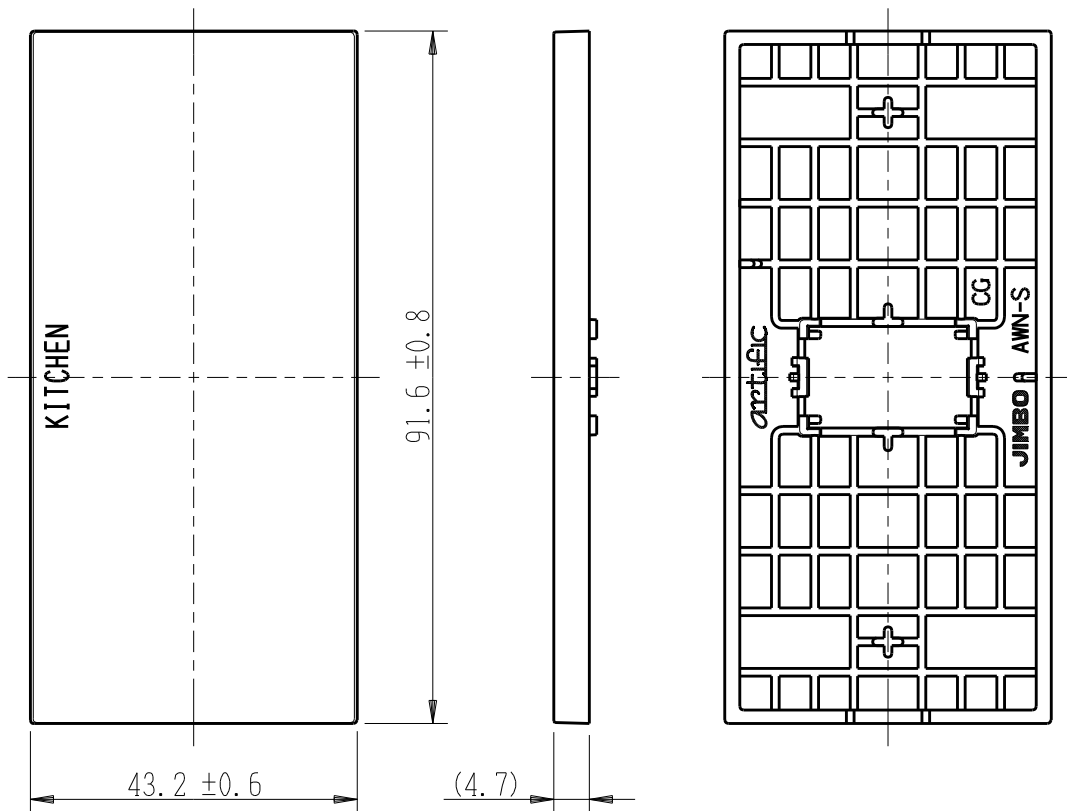

製 番	AWN-S-K01 CG	製 品 名	artific series	
			操作板 1 個用	第三角法

樹脂色

CG: Contemporary Gray: コンテンポラリー グレー

文字色; オリジナルグレー

※ 仕様及び外観は商品改良のため、予告なく変更する事がありますので、都度、最新版をご確認ください。