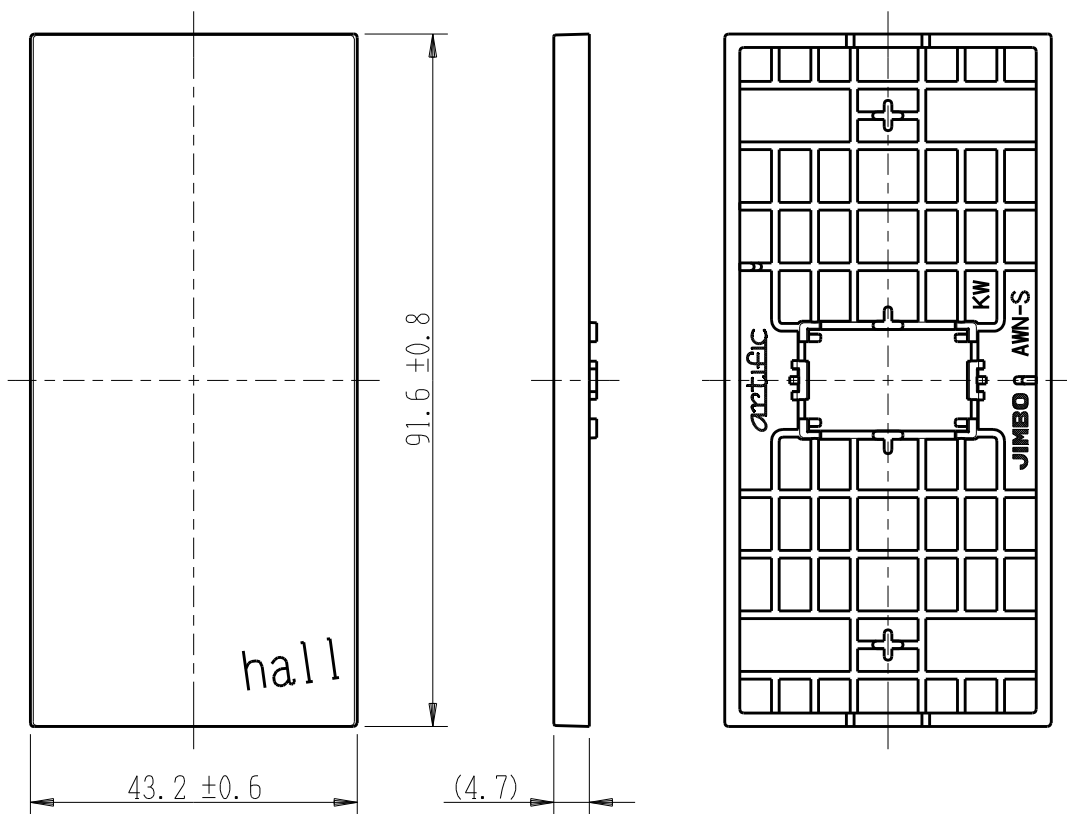

製 番	AWN-S-H01 KW	製 品 名	artific series	第三角法
			操作板 1 個用	

樹脂色

KW: Kinetic White: キネティック ホワイト

文字色; オリジナルグレー

※ 仕様及び外観は商品改良のため、予告なく変更する事がありますので、都度、最新版をご確認ください。