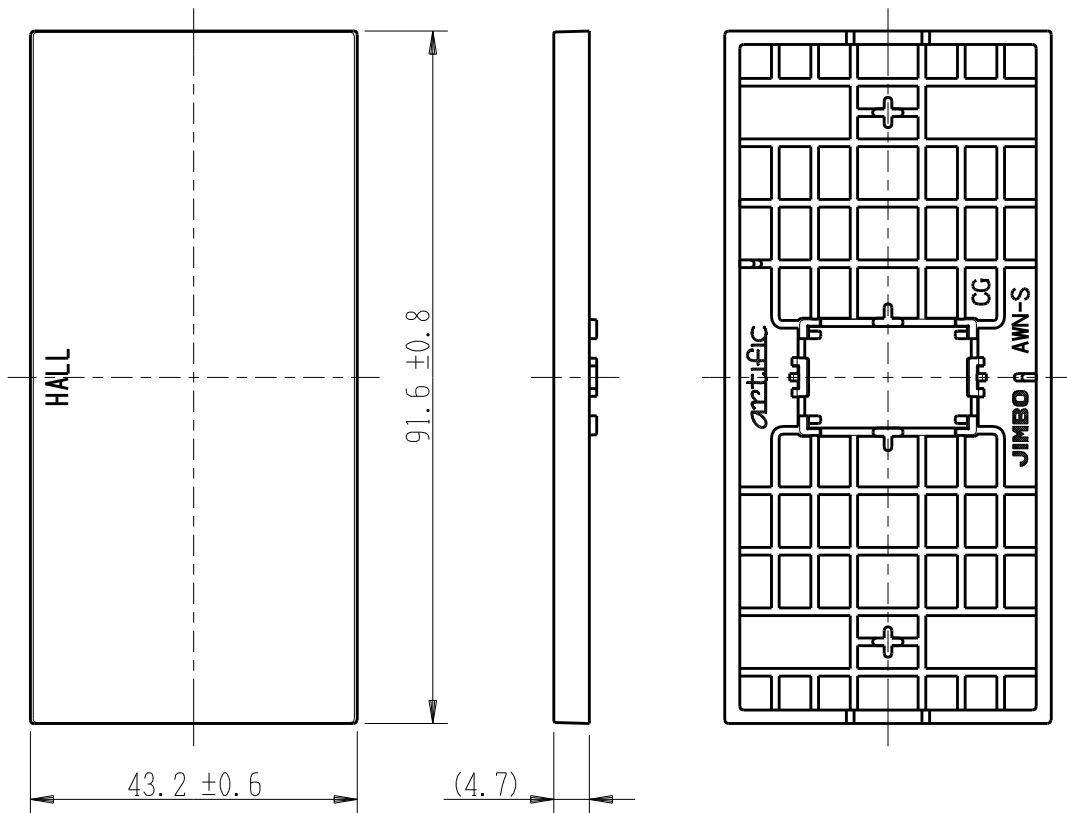

製 番	AWN-S-H01 CG	製 品 名	artific series	
			操作板 1 個用	第三角法

樹脂色

CG: Contemporary Gray: コンテンポラリー グレー

文字色; オリジナルグレー

※ 仕様及び外観は商品改良のため、予告なく変更する事がありますので、都度、最新版をご確認ください。

作 成	2026年03月05日	 神保電器株式会社	
--------	-------------	--	--