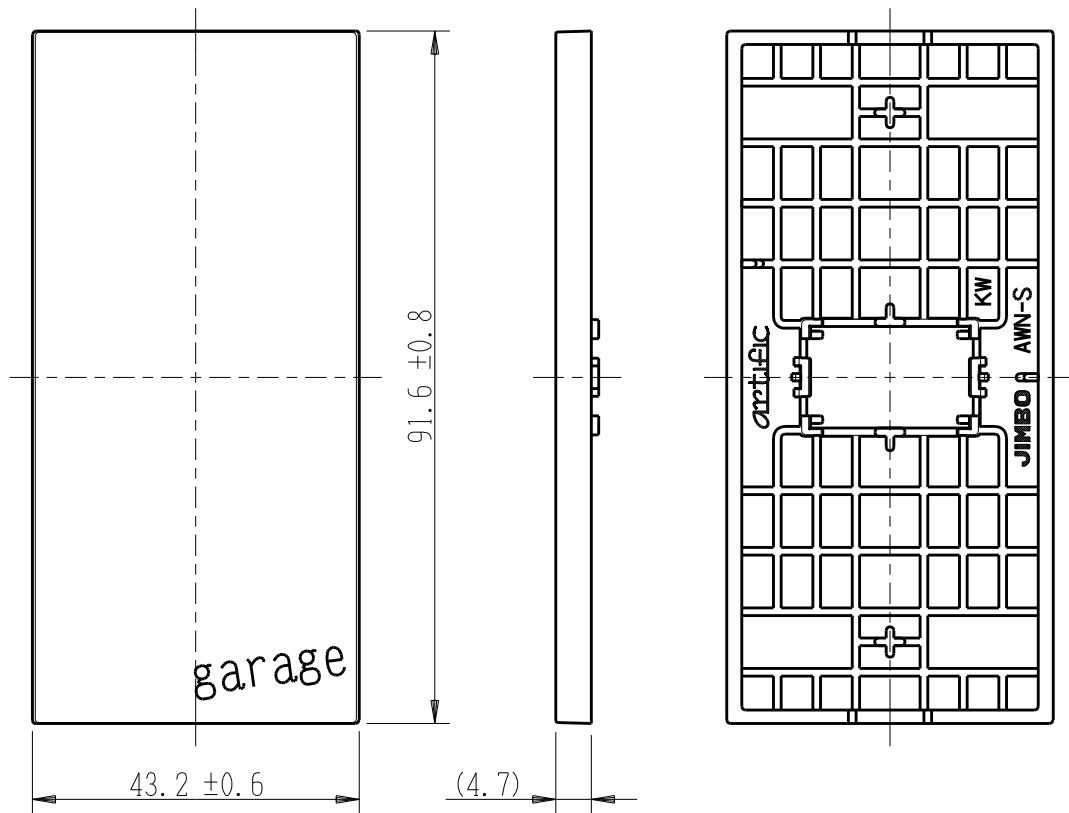

製 番	AWN-S-G01 KW	製 品 名	artific series	第三角法
			操作板 1 個用	

樹脂色

KW: Kinetic White: キネティック ホワイト

文字色; オリジナルグレー

※ 仕様及び外観は商品改良のため、予告なく変更する事がありますので、都度、最新版をご確認ください。

作 成	2026年03月06日	 神保電器株式会社
--------	-------------	---