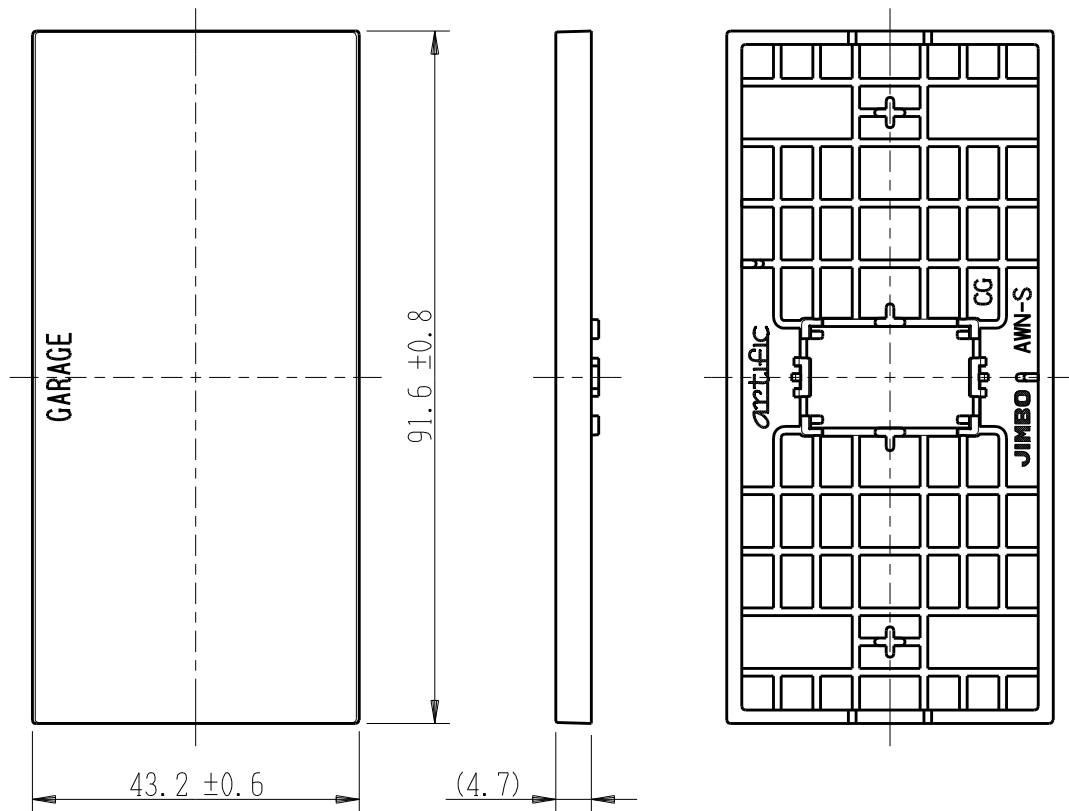

製 番	AWN-S-G01 CG	製 品 名	artific series	
			操作板 1 個用	第三角法

樹脂色

CG: Contemporary Gray: コンテンポラリー グレー

文字色; オリジナルグレー

※ 仕様及び外観は商品改良のため、予告なく変更する事がありますので、都度、最新版をご確認ください。

作 成	2026年03月05日	 <b>神保電器株式会社</b>	
--------	-------------	---	--