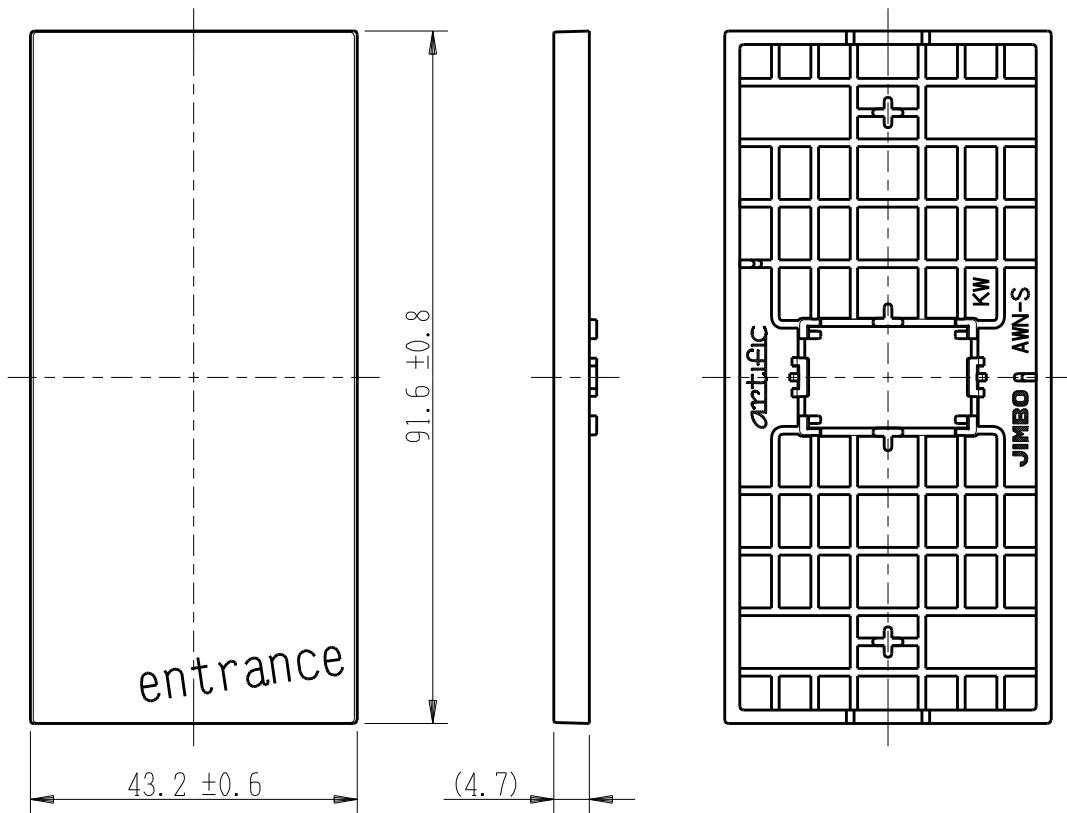

製 番	AWN-S-E01 KW	製 品 名	artific series	
			操作板 1 個用	第三角法

樹脂色

KW: Kinetic White: キネティック ホワイト

文字色; オリジナルグレー

※ 仕様及び外観は商品改良のため、予告なく変更する事がありますので、都度、最新版をご確認ください。

作 成	2026年03月06日	 <b>神保電器株式会社</b>	
--------	-------------	-----------------------------------------------------------------------------------------------------	--