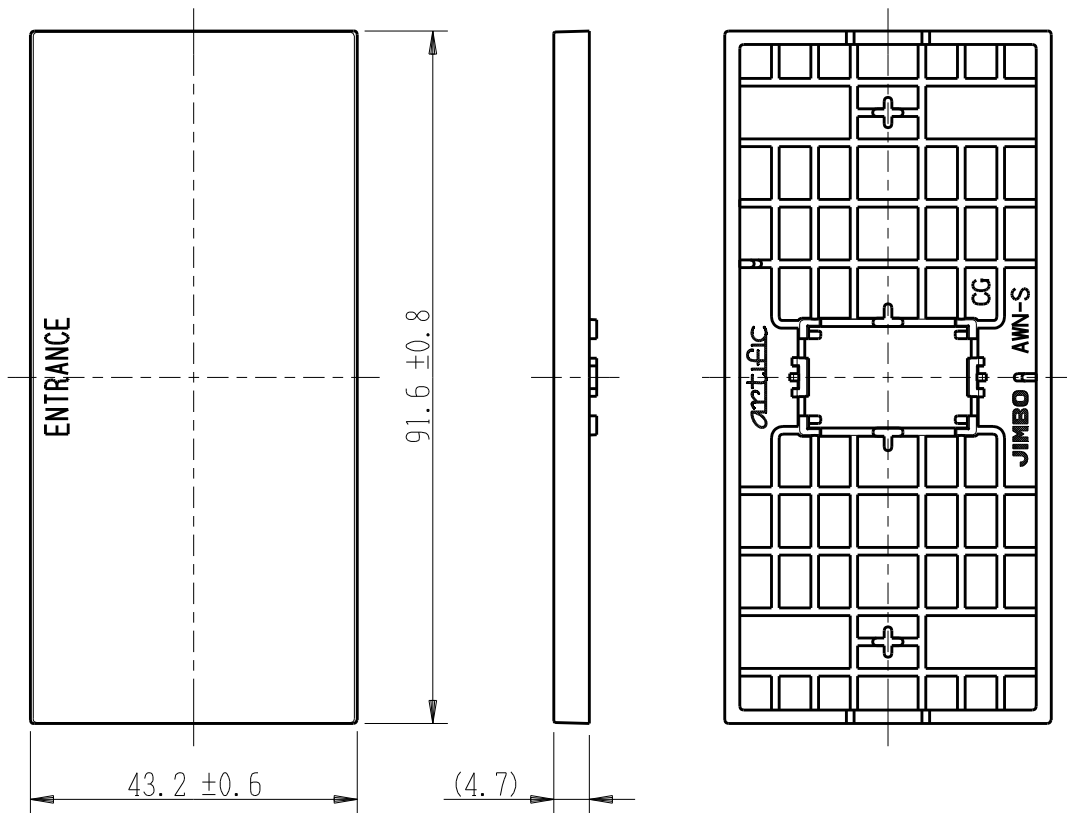

| | | | | |
|--------|-----------------|-------------|----------------|------|
| 製 番 | AWN-S-E01 CG | 製 品 名 | artific series | |
| | | | 操作板 1 個用 | 第三角法 |

樹脂色

CG: Contemporary Gray: コンテンポラリー グレー

文字色; オリジナルグレー