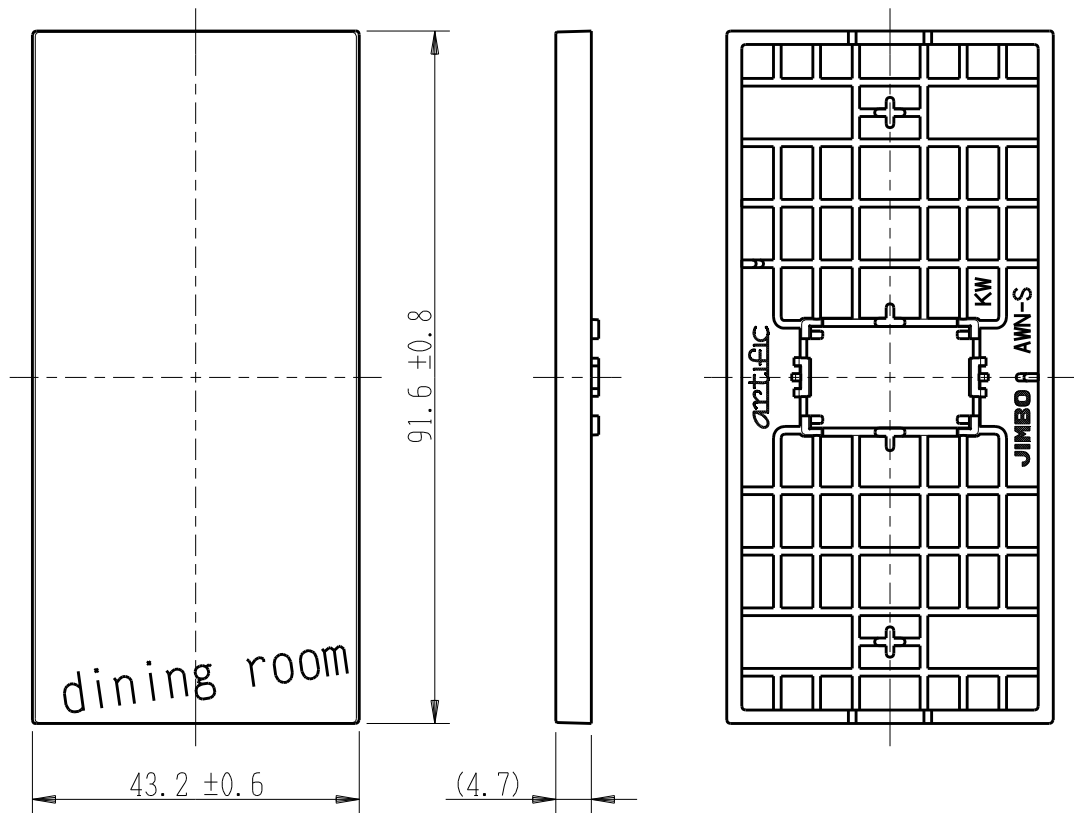

製 番	AWN-S-D03 KW	製 品 名	artific series	
			操作板 1 個用	第三角法

樹脂色

KW: Kinetic White: キネティック ホワイト

文字色; オリジナルグレー

※ 仕様及び外観は商品改良のため、予告なく変更する事がありますので、都度、最新版をご確認ください。

作 成	2026年03月06日	 神保電器株式会社	
--------	-------------	---	--