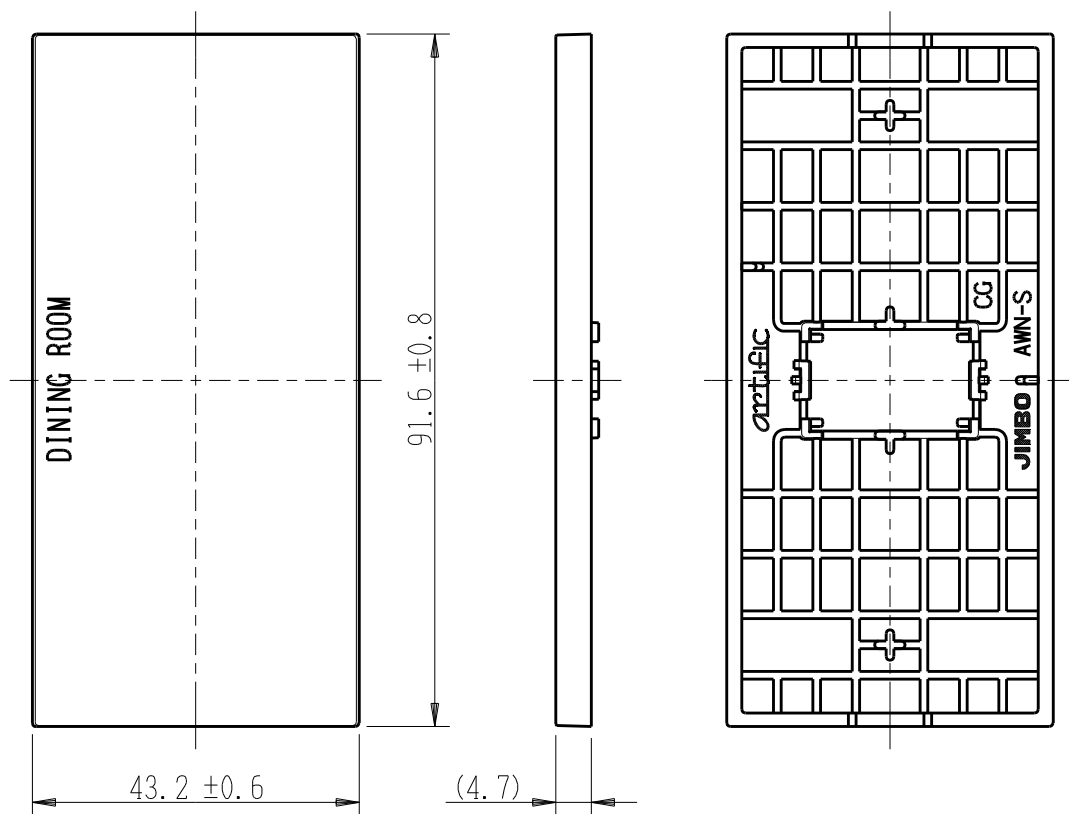

製 番	AWN-S-D03 CG	製 品 名	artific series	
			操作板 1 個用	第三角法

樹脂色

CG: Contemporary Gray: コンテンポラリー グレー

文字色; オリジナルグレー

※ 仕様及び外観は商品改良のため、予告なく変更する事がありますので、都度、最新版をご確認ください。

作 成	2026年03月05日	 神保電器株式会社	
--------	-------------	--	--