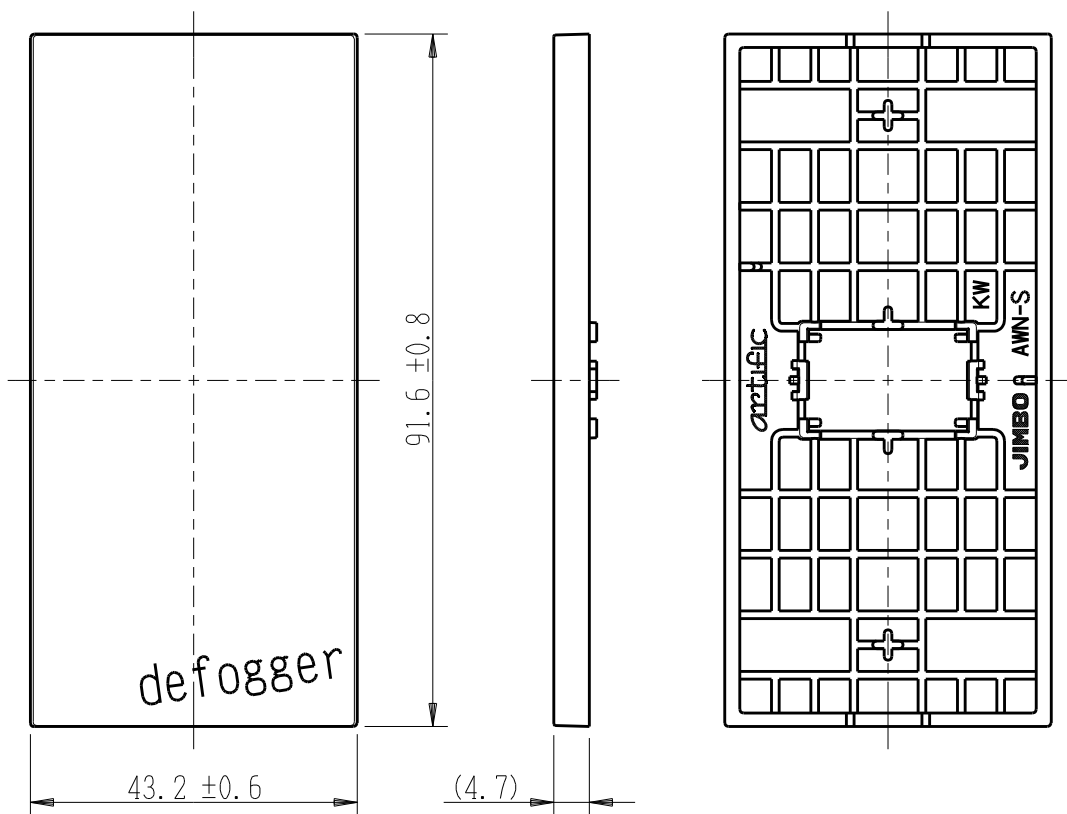

製 番	AWN-S-D02 KW	製 品 名	artific series	第三角法
			操作板 1 個用	

樹脂色

KW: Kinetic White: キネティック ホワイト

文字色; オリジナルグレー

※ 仕様及び外観は商品改良のため、予告なく変更する事がありますので、都度、最新版をご確認ください。