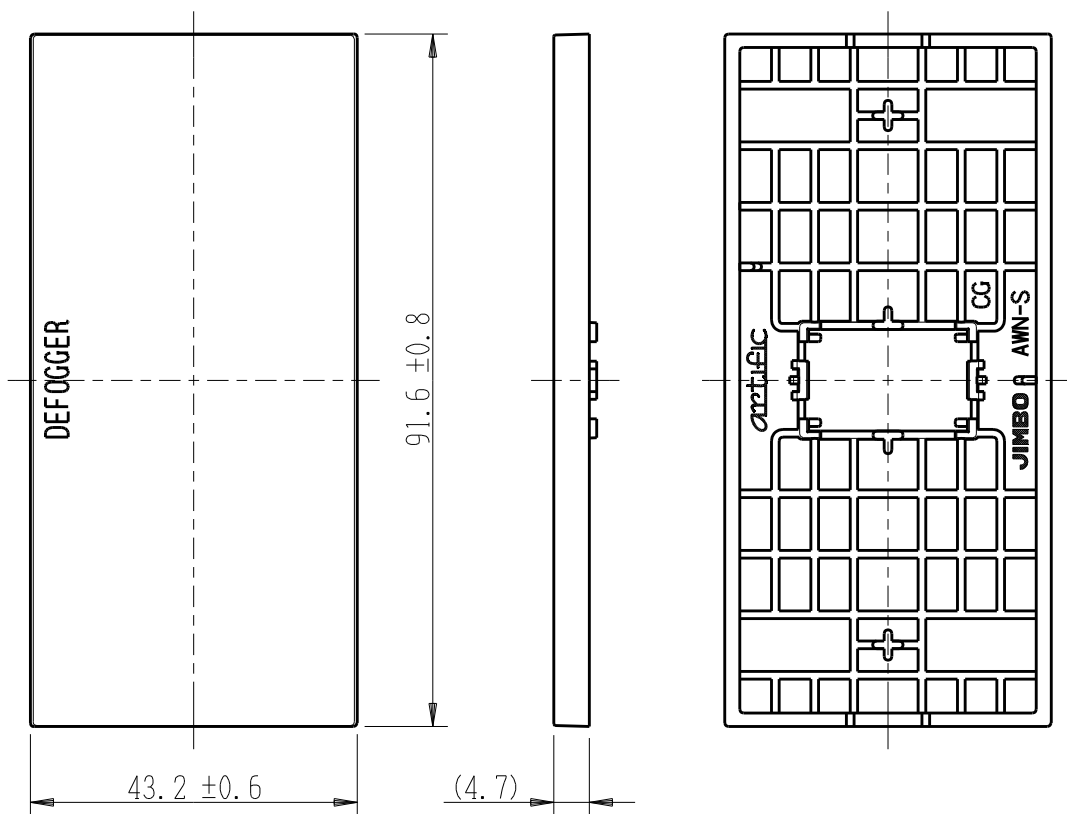

製 番	AWN-S-D02 CG	製 品 名	artific series	
			操作板 1 個用	第三角法

樹脂色

CG: Contemporary Gray: コンテンポラリー グレー

文字色; オリジナルグレー

※ 仕様及び外観は商品改良のため、予告なく変更する事がありますので、都度、最新版をご確認ください。

作 成	2026年03月05日	 神保電器株式会社	
--------	-------------	--	--