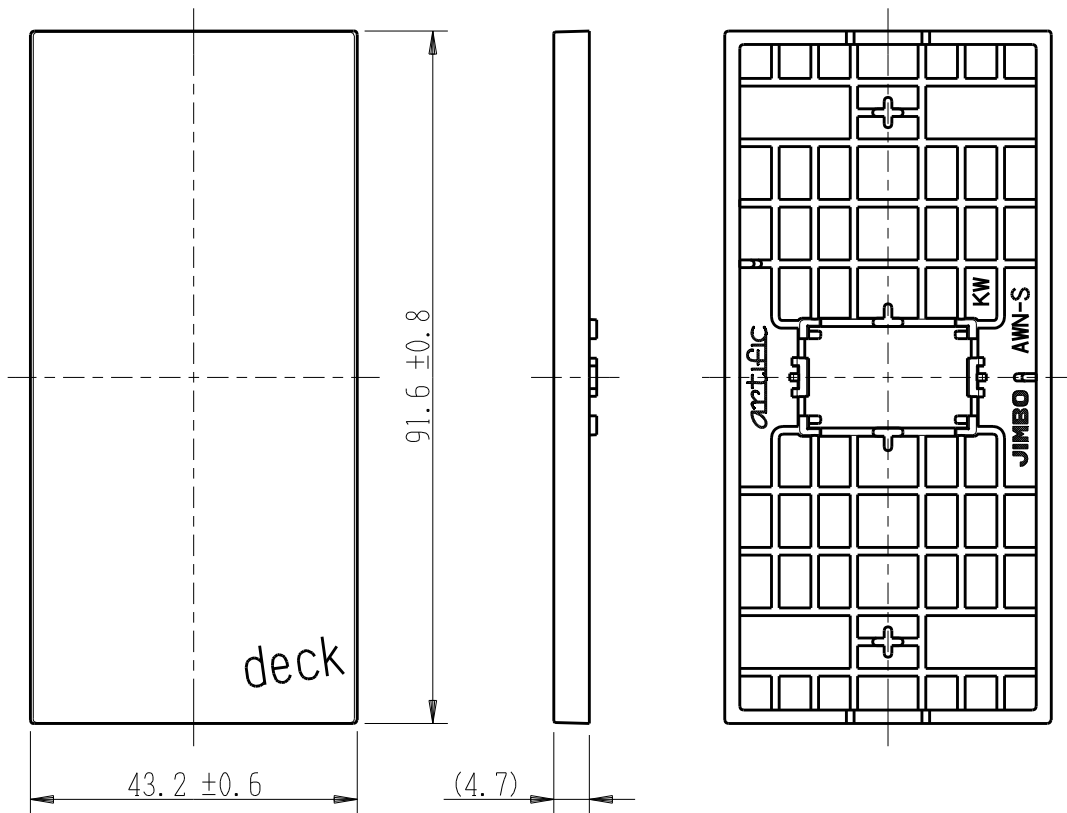

製 番	AWN-S-D01 KW	製 品 名	artific series	第三角法
			操作板 1 個用	

樹脂色

KW: Kinetic White: キネティック ホワイト

文字色; オリジナルグレー

※ 仕様及び外観は商品改良のため、予告なく変更する事がありますので、都度、最新版をご確認ください。

作 成	2026年03月06日	 神保電器株式会社
--------	-------------	---