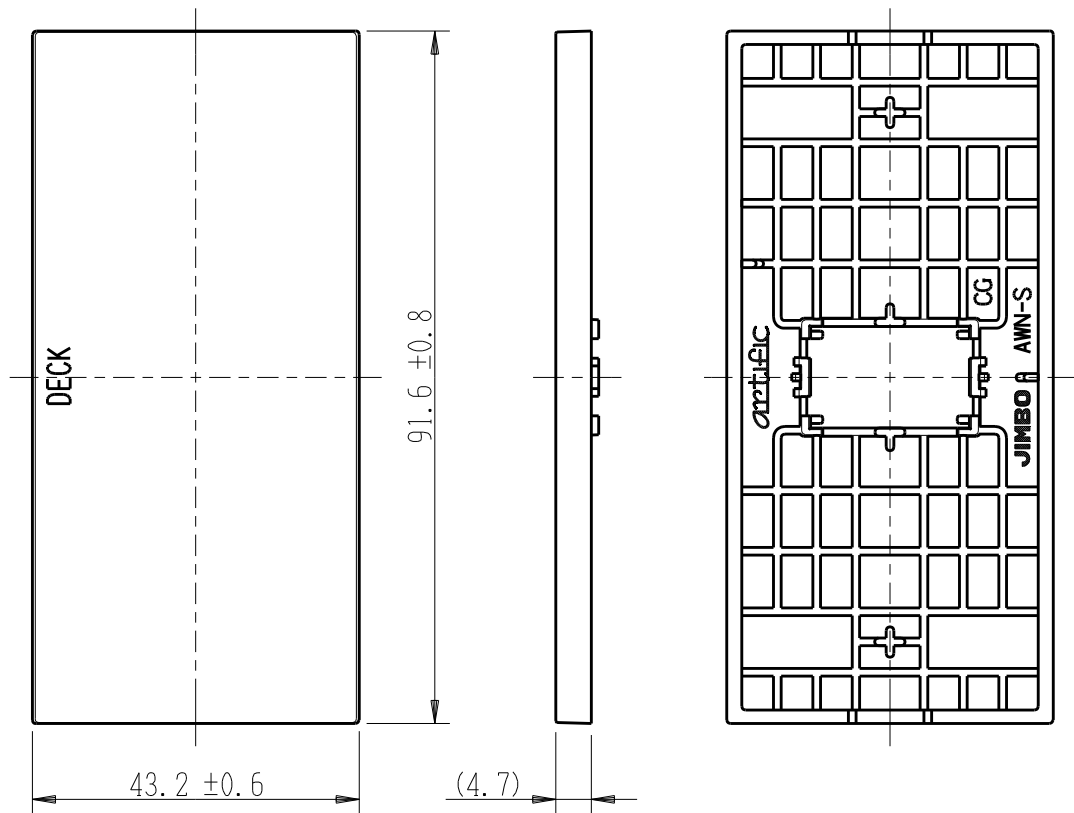

製 番	AWN-S-D01 CG	製 品 名	artific series	第三角法
			操作板 1 個用	

樹脂色

CG: Contemporary Gray: コンテンポラリー グレー

文字色; オリジナルグレー

※ 仕様及び外観は商品改良のため、予告なく変更する事がありますので、都度、最新版をご確認ください。

作 成	2026年03月05日	 神保電器株式会社
--------	-------------	---